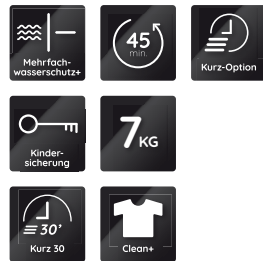

AW 7A3

Waschmaschine (7 kg)

Bauknecht

Für mich und mein Zuhause

TOP 4

- **Flecken 40°** – entfernt die gängigsten Flecken bei nur 40 °C¹
- **Kurz 45'** – saubere Wäsche bei voller Beladung in nur 45 Minuten
- **Option Extra Touch** – verkürzt wahlweise die Zyklusdauer oder intensiviert die Waschleistung
- **Clean+** – das extra Plus an Sauberkeit

WEISS

AW 7A3

EAN 40 11577 85704 7

- Digital Motion-Technologie – entfernt Flecken schonend durch genau abgestimmte Trommelbewegungen
- Mit dem Woolmark Green Zertifikat ausgezeichnetes Wolleprogramm: Wäscht empfindliche Wolle wie von Hand
- Automatischer Schutz vor Wasserschäden – Mehrfachwasserschutz+
- Kindersicherung – weniger Sorgen, weniger Stress
- Leicht zugängliche Fremdkörperfalle
- Energieoptimierte Grundprogramme für: Mischwäsche, Baumwolle, Kurz .30, Seide, Wolle, Kunstfasern
- Spezielle Programme für Baumwolle Eco 60 °C, 20 °C, Feinwäsche, Anti-Allergie, Flecken 40°, Mischwäsche, Weiße Wäsche, Wolle, Synthetik, Kurz 30', Kurz 45', Bettdecken/Daunen, Baby, Baumwolle
- Abgestimmte Farbprogramme: Weiße Wäsche
- **Flecken 40°** – entfernt die gängigsten Flecken bei nur 40 °C¹
- **Kurz 45'** – saubere Wäsche bei voller Beladung in nur 45 Minuten
- **Kurz 30'** – schnelle Wäsche in 30 Minuten
- **Anti-Allergie** – reduziert die häufigsten Allergene wie Pollen, Milben oder Tierhaare
- **Einfüllöffnung** mit 34 cm Durchmesser
- **AutoClean** – die Selbstreinigungsfunktion entfernt Waschmittelrückstände und andere Verschmutzungen in der Trommel
- **Option Extra Touch** – verkürzt wahlweise die Zyklusdauer oder intensiviert die Waschleistung
- **Clean+** – das extra Plus an Sauberkeit
- Vorwäsche, Schleudern, Spülen und Schleudern, Schleudern und Abpumpen, Drehzahlreduzierung, Abpumpen, Start/ Pause
- Kurz-Taste
- Übersichtliches Display mit Restzeitanzeige
- Startzeitvorwahl 1 – 23 Std. wählbar
- Fertig in – die clevere Programmendevorwahl
- Separate Programmablaufanzeige
- Anzeige für: Tür frei, Wasserhahn zu, Pumpe, Service
- Schleuderdrehzahlen: Max. 1351 UpM variabel einstellbar oder ohne Endschleudern
- Energieeffizienzklasse A+++²
- Bis zu 7 kg Fassungsvermögen
- Jahresenergieverbrauch: 175 kWh
- Jahreswasserverbrauch: 9600 Liter
- Energieverbrauch je Zyklus (7 kg Buntwäsche 60 °C): 1 kWh
- Energieeffizienzklasse E³
- Bis zu 7 kg Fassungsvermögen
- 10 Ampere
- Anschlusskabelänge: 120 cm
- Maße verpackt (HxBxT): 89 x 64,5 x 60,5 cm
- Maße (HxBxT): 85x59,5x54 cm
- Gewicht brutto 67,3 kg, Gewicht netto 65,8 kg
- Geräuschemission Waschen/Schleudern (Schalleistung): 59/79 dB(A) re 1pW

WPRO-ZUBEHÖR (OPTIONAL)

- CALBLOCK+ Antikalk-Filter CAL300, EAN 8015250608076
- 3 in 1 Entkalker für Waschmaschinen und Geschirrspüler, 6er Pack DES618, EAN 8015250590647
- Verbindungsrahmen mit Ablage SKS101, EAN 8015250441444
- Wäschenetz für BHs WAS104, EAN 8015250614152
- Entkalker für Waschmaschinen und Geschirrspüler DES508, EAN 8015250590654

¹ Basierend auf Testergebnissen im Flecken 40 °C-Programm (getestet an Baumwolle)