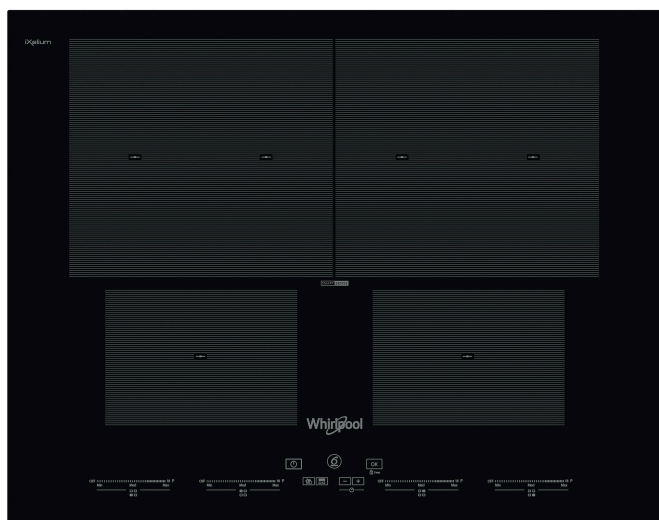

# Whirlpool

SENSING THE DIFFERENCE

- 6TH SENSE teknik
- Antal induktionszoner som kan användas samtidigt: 4
- Enkel att installera
- FlexiMax, flexibel kokzon för stora eller små grytor
- SmartSense med 7 funktioner: koka, sjuda, varmhålla, smälta, steka, grilla, brygga kaffe/moka
- Automatisk kärllavkänning
- Restvärmeindikering
- Barnlås
- På/Av-omkopplare
- Sjudningsfunktion
- Lågtemperaturfunktion för smältning
- Funktion för brygga mockakaffe
- SmartSense
- 60 cm bred
- Timerfunktion
- EasyDisplay med en touch-slide kontroll för varje zon

## Whirlpool induktionshäll - SMO 604OF/NE

6 induktionszoner. flexiCook-kokzon, två zoner som enkelt kan ställas om och fungera som en enda stor zon. Touchkontroll med skjutreglage som ger dig exakt kontroll över din matlagning och med vilken du med ett lätt tryck med fingret kan reglera temperaturen. Denna induktionshäll från Whirlpool är utrustad med: Avancerad teknik som värmer upp kastrullen, inte hällen, vilket minskar energispridningen och ger ett utmärkt tillagningsresultat. Elektrisk energiförsörjning.