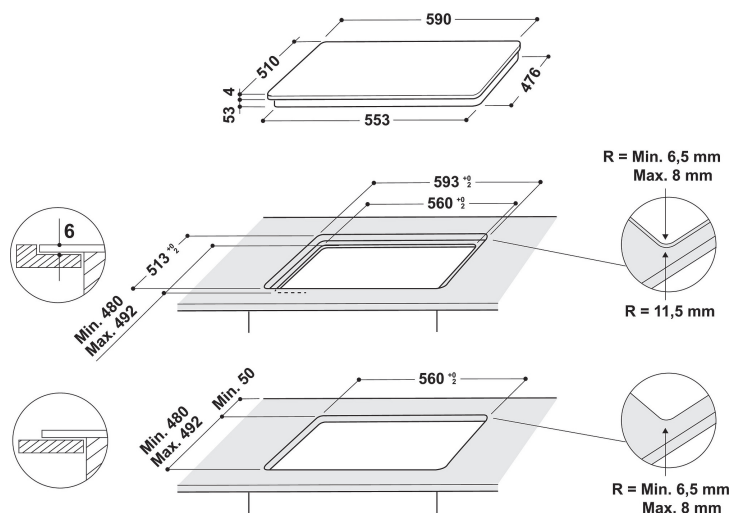

SMO 604OF/NE

12NC: 859991033600

EAN-kod: 8003437833496

Whirlpool

SENSING THE DIFFERENCE

- 6TH SENSE teknik
- Antal induktionszoner som kan användas samtidigt: 4
- Enkel att installera
- FlexiMax, flexibel kokzon för stora eller små grytor
- SmartSense med 7 funktioner: koka, sjuda, varmhålla, smälta, steka, grilla, brygga kaffe/moka
- Automatisk kärllavkänning
- Restvärmeindikering
- Barnlås
- På/Av-omkopplare
- Sjudningsfunktion
- Lågtemperaturfunktion för smältning
- Funktion för brygga mockakaffe
- SmartSense
- 60 cm bred
- Timerfunktion
- EasyDisplay med en touch-slide kontroll för varje zon

Whirlpool induktionshäll - SMO 604OF/NE

6 induktionszoner. flexiCook-kokzon, två zoner som enkelt kan ställas om och fungera som en enda stor zon. Touchkontroll med skjutreglage som ger dig exakt kontroll över din matlagning och med vilken du med ett lätt tryck med fingret kan reglera temperaturen. Denna induktionshäll från Whirlpool är utrustad med: Avancerad teknik som värmer upp kastrullen, inte hällen, vilket minskar energispridningen och ger ett utmärkt tillagningsresultat. Elektrisk energiförsörjning.

FlexiMax

Mer plats för matlagning i vardagen tack vare den 28% större ytan.

SmartSense

Få ett fantastiskt resultat gång efter gång med 6th SENSE sensorstyrda temperaturreglering.

EasyDisplay

Styr alla kokzoner enkelt genom att dra fingret på panelen.

Grill

Grillfunktionen är designad för att tillaga grillade rätter till perfektion, tack vare den speciella värmemätaren som håller koll på tillagningstemperaturen.

Mocka

Mockafunktionen är speciellt framtagen för att tillaga mockakaffe.

Flexibel matlagning

Automatiska effektinställningar. Din spis justerar automatiskt effektnivå i enlighet med vilken matlagningsfunktion du väljer på din touch display.

Frontplacerad kontrollpanel

Få total kontroll över din matlagning. Upplev smidig matlagning med en kontrollpanel som är praktiskt placerad på hällens framkant och som har ett mycket intuitivt gränssnitt.

Induction technology

Snabbare, energieffektiv matlagning. Induktionshällar värmer snabbt pannan, inte hällen, med minimalt med läckage av värme till ytan eller omgivningen. Detta gör att induktionshällar är mer energieffektiva än traditionella keramiska hällar och gashällar. Förutom att spara tid och energi innebär induktion också mer exakt temperaturstyrning och enklare rengöring.

Effekthantering

Kontrollerad energiförbrukning. Med Power Management-funktionen ställer du in din spis effektnivå för att undvika att överbelasta energiförsörjningen till ditt hem.