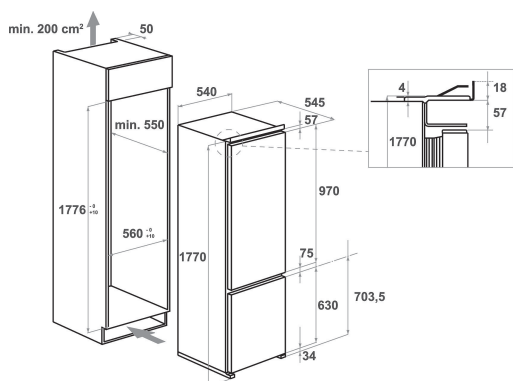

KCBDR 18600

12NC: 851301896010

Codice EAN: 8003437040979

KitchenAid

CARATTERISTICHE PRINCIPALI

Linea prodotto	Combinazione Frigorifero/Congelatore
Tipo di installazione	Da incasso
Tipo di controllo	Elettronico
Tipologia costruttiva del prodotto	built-in
Colore principale	Bianco
Dati nominali collegamento elettrico	140
Corrente	16
Tensione	220-240
Frequenza	50
Numero di compressori	1
Lunghezza del cavo di alimentazione elettrica	245
Tipo di spina	Schuko
Capacità netta totale apparecchio	273
Numero di stelle	4
Altezza del prodotto	1770
Larghezza del prodotto	540
Profondità del prodotto	545
Regolazione massima dei piedini	0
Peso netto	50.6

SPECIFICHE TECNICHE

Processo di scongelamento comparto frigorifero	Automatico
Processo di scongelamento comparto freezer	Manuale
Funzione raffreddamento veloce	No
Interruttore congelamento rapido	Sì
Indicatore porta aperta del congelatore	No
Temperatura regolabile	Sì
Temperatura regolabile del congelatore	Sì
Ventilatore interno comparto frigorifero	Sì
Numero di cassette o cesti nel freezer	3
Macchina del ghiaccio automatica motorizzata	Non disponibile
Numero di ripiani nel compartimento frigorifero	5
Materiale dei ripiani	Vetro con profilo
Display temperatura del frigorifero	Nessuno
Display temperatura del congelatore	Nessuno
Numero di zone temperatura	2