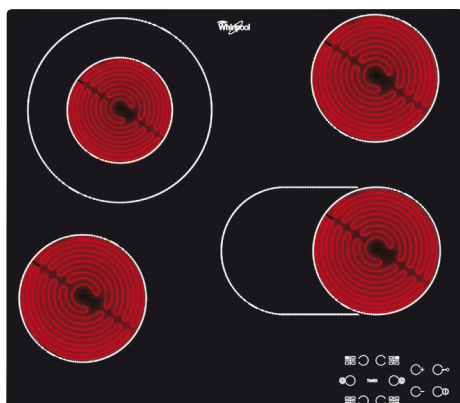

AKT 8210/BA

Table de cuisson vitrocéramique 58 cm

Whirlpool

58

POINTS FORTS

- Accès Easy Touch
- Zone duo
- Minuterie pour temps de cuisson
- Indicateurs de chaleur résiduelle: sécurité avant tout

4 bords biseautés

AKT 8210/BA

EAN 80 03437 83021 1

DESIGN

- Type : Vitrocéramique
- Finition : 4 bords biseautés

ZONES DE CUISSON

- 4 zones HiLight
- Commandes frontales
- Zone duo avant droite
- Zone duo arrière gauche
- Avant gauche : 1200 W, 14,5 cm Ø
- Arrière gauche : 750/2100 W, 12/21 cm Ø
- Arrière droite : 1200 W, 14,5 cm Ø
- Avant droite : 1000/1800 W, 14,5/25 cm Ø

CARACTÉRISTIQUES

- Commande électronique **Easy Touch**
- Minuterie pour régler individuellement le temps de cuisson de chaque zone (1-99 Min.)
- Indicateurs de chaleur résiduelle
- Surface de la table: Verre „High Transglass“
- Verrouillage du bandeau de commande
- Voyant de mise sous tension