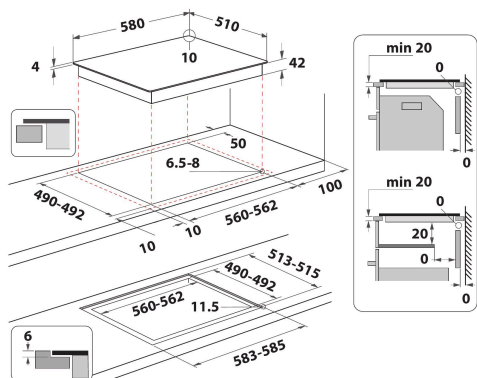

AAR 160 C

12NC: F104281

GTIN (EAN) kood: 8050147042816

Indesit
Life proof.

PÕHIOMADUSED

PÕHIOMADUSED	
Tootegrupp	Pliidiplaat
Konstruktiooni tüüp	Integreeritav
Juhtimistüüp	Elektroniline
Juhtsätete tüüp	-
Gaasipõletite arv	0
Elektriliste keedualade arv	4
Kuumutusplaatide arv	0
Kiirgusplaatide arv	4
Halogeenplaatide arv	0
Induktsioonplaatide arv	0
Elektriliste soojendustsoomide arv	0
Juhtpaneeli asukoht	Ees
Peamine pinnamaterjal	Keraamiline klaas
Toote põhivärv	Must
Elektriühenduse võimsus (W)	4700
Gaasiühenduse võimsus (W)	0
Gaasi tüüp	Ei ole kohaldatav
Voolutugevus (A)	20
Pinge (V)	220-240/380-415
Sagedus (Hz)	50/60
Toitejuhtme pikkus (cm)	0
Pistiku tüüp	Ei
Gaasiühendus	Ei ole kohaldatav
Toote laius	580
Toote kõrgus	46
Toote sügavus	510
Orva min. kõrgus	42
Orva min. laius	560
Orva sügavus	490
Netokaal (kg)	8
Automaatprogrammid	Ei

TEHNILISED OMADUSED

Toitetähis	Jah
Tähiste arv	4
Reguleerimistüüp	Kiirgus
Kaane tüüp	Ilma
Jääksoojuse tähis	Separate
Toitelüliti	Jah
Ohutusseade	-
Taimer	Jah

ENERGIAMÄRGIS

Sisendvõimsus

Elektriline