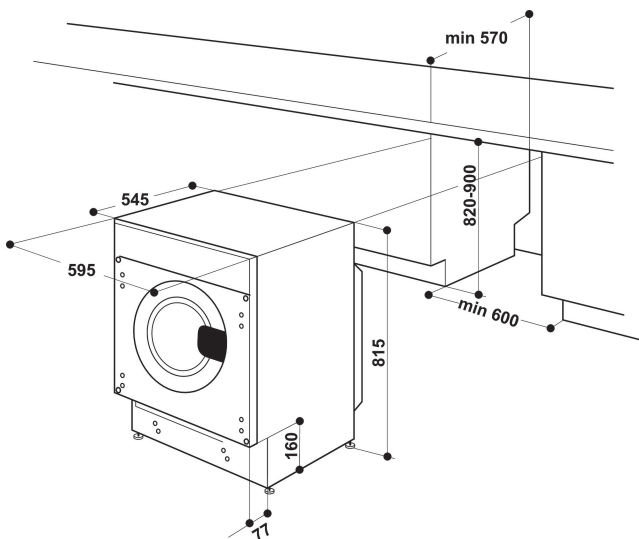

BI WMWG 71483E EU N

12NC: 859991620860

GTIN (EAN) code: 8003437616884

Whirlpool

SENSING THE DIFFERENCE

Whirlpool beépíthető elöltöltős mosógép: Whirlpool beépíthető mosógép, 7kg - BI WMWG 71483E EU N

Whirlpool beépíthető mosógép jellemzői: fehér szín. Tágas, 7kg-os kapacitás. Gyors, erőforrás-hatékony 1400 fordulat / perc centrifugálási sebesség. Exkluzív 6. Érzék technológia, amely dinamikus alkalmazkodik a beállításokhoz minden egyes terhelésnél, biztosítva az összes ruhanemű megfelelő kezelését. Kiemelkedő A+++ energia minősítés, amely hatékonyan csökkentheti az energiafogyasztást akár 10% -kal.

6. Érzék technológia

Fedezze fel a tökéletes gondoskodást! A 6. Érzék intelligens szenzorai a töltet nagyságához és típusához igazítják az erőforrások felhasználását, ezzel akár 50 %* energia-, víz- és időmegtakarítást kínálva. (*60 ° pamut program esetén, 6. Érzék funkciót használva, a maximális töltőkapacitást az 1kg mosótöltettel összevetve)

FreshCare+

Tartsa frissen ruháit még a mosás befejezése után órákkal is. A mosógépben lévő ruháiról innovatív dobmozgás és finom gőz gondoskodik. Az új FreshCare+ rendszer gőzhatásokat és rendszeres, lassú mozgatást váltogatva gyengéden kezeli a ruhákat így biztosítva az anyagszálak közötti levegőkeringtetést, amely a ruhaneműket frissen tartja és megóvja azokat a kellemetlen szagoktól. A FreshCare+ használata valóban frissen tartja a ruhákat még órákkal a mosóprogram befejezése után is. A FreshCare+ funkció meggátolja a kellemetlen szagok terjedését (a mosógép belsejében) akár a mosás befejezését követő 6 órán keresztül is. A funkció nem használható kényes ruhadarabokhoz és paplanokhoz fejlesztett mosóprogramokhoz.

FreshCare