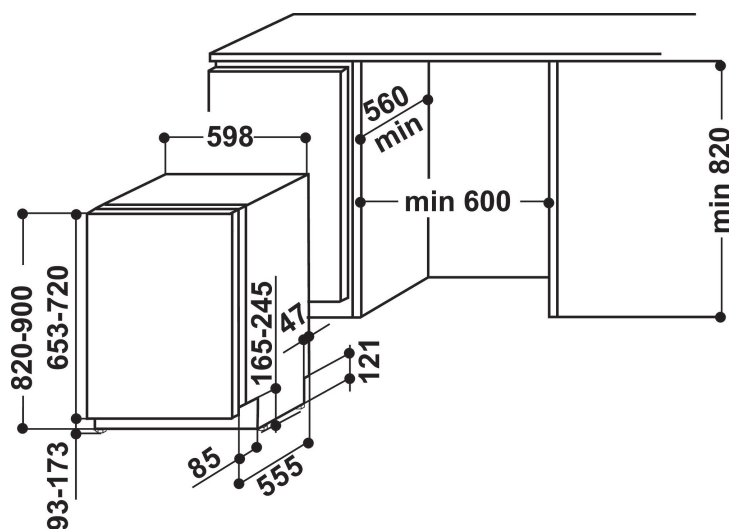

WCIO 3T333 DEF

12NC: 859991016780

EAN-kode: 8003437204913

Whirlpool

SENSING THE DIFFERENCE

- Installasjonstype: Til innbygging
- Energiflasse A+++
- 14 kuverter
- 6TH SENSE-sensorteknologi
- Lydnivå 43 dB(A)
- Vannforbruk 9.5 l per vask (2660 l Årlig vannforbruk)
- PowerDry-teknologi som gir klassens beste tørkeresultat
- PowerCleanPRO-funksjon, intensiv vask med jetstråler
- PowerCleanPRO-funksjon, jetstråler tar den mest gjenstridige skitten
- 1-times program med perfekt vaske- og tørkeresultat
- En tredje vaskekurv for bestikk (toppkurv)
- Selvrensende filter
- Utsatt start 1-12 timer
- Ekstra støysvakt program
- FlexiSpace
- Høydejusterbar overkurv

Whirlpool integrert oppvaskmaskin: farge stål, 60 cm - WCIO 3T333 DEF

Denne integrerte oppvaskmaskinen fra Whirlpool har følgende funksjoner: stålfarge. Enestående energiklassifisering, A+++ , for redusert strømforbruk. Justerbare føtter, som gir perfekt stabilitet på ujevne gulv og overflater. Innovativ teknologi sikrer en svært stillegående maskin. Ypperlige oppvaskprestasjoner, for ideelle vaskeresultater.

Power Dry

Dampfri vask. Det innovative Power Dry 3D Airflow-systemet tømmer dampen ut av oppvaskmaskinen. Oppvasken -inkludert dekketøy av plast- blir tørr, og klar til å settes på middagsbordet.

Enkeltkurv-alternativet

Enestående vanneffektivitet. Enkeltkurv-alternativet lar deg vaske en liten mengde kopper, uten å måtte fylle oppvaskmaskinen. Nyt perfekt resultat og lavt vannforbruk.

Forsinket start

Skreddersydd for deg. Forsinket-start-funksjonen lar deg stille inn oppvaskmaskin å begynne syklusen når det er mest praktisk for deg, slik at du sparer både tid og energi.

14 kuverter

All den plassen du trenger. Denne oppvaskmaskinen fra Whirlpool garanterer 14 allsidige kuverter, så du får all den plassen du trenger, til enhver tid.

Power Clean

POWERCLEAN. Ingen forvask nødvendig. PowerClean teknologi rengjør selv den mest skitne oppvasken med kraftfulle jetstråler. Sensorer kjenner under programmets gang på skittenhetsgraden på oppvasken og regulerer vanntrykket etter behov.

A+++ energieffektivitet

Enestående energieffektivitet. Oppvaskmaskinens A+++ energiklasse sikrer ideelle resultater, kombinert med det laveste strømforbruket på markedet.

EcoFriendly

Ekstraordinære innsparinger. 6th SENSE miljøvennlig teknologi har intelligente sensorer som kontinuerlig overvåker vaskesyklusen oppdager nivået av tilsmussing, og som justerer ressursene tilsvarende. Gled deg over glimrende rengjøringsresultater, og spar inntil 50 % energi, vann og tid. (* Sammenligning mellom minimums og maksimumsforbruk med 6th Sense-programmerne.)