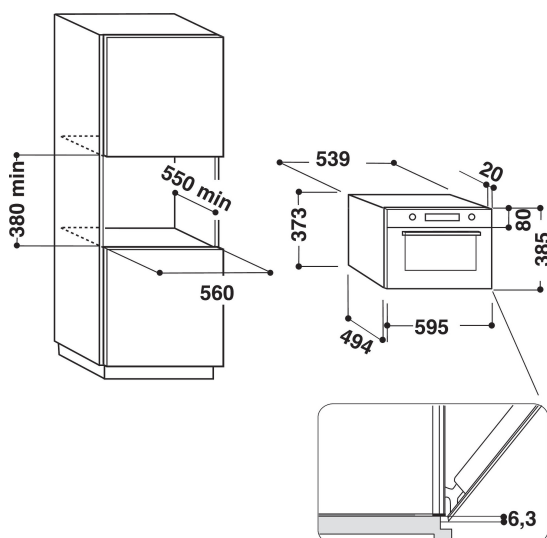

AMW 735/WH

12NC: 858773501940

Code EAN: 8003437390036

Whirlpool

SENSING THE DIFFERENCE

- La fonction Crisp pour des résultats dorés et croustillants
- 31 litres
- Jet Start : réchauffement rapide
- Jet Defrost : décongélation ultra rapide
- Micro-ondes 1000 W
- Minuterie digitale 90 minutes
- Protruding handle
- Plateau tournant Ø 32 cm
- Plats jusqu'à 315 mm
- Ventilation frontale
- Porte rabattable
- Plat et poignée Crisp
- Fonction Crisp avec Plateau Crisp
- 3 méthodes de cuisson : Micro-ondes, Gril, Crisp
- Technologie Easy to Clean
- Réchauffer
- Programmes automatiques