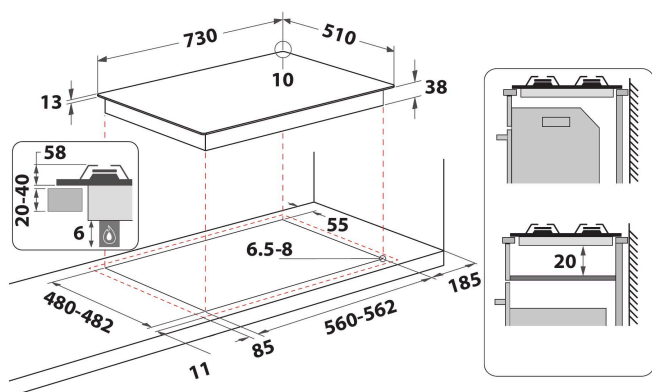

TKRL 761 IX K

12NC: 859991661100

Code EAN: 8003437939600

Whirlpool

SENSING THE DIFFERENCE

- Supports de casseroles en fonte
- Sécurité thermocouple : interrompt l'arrivée du gaz lorsque la flamme s'éteint
- 3 grilles Rectangular (kitchen design) fonte grilles
- Commande Front
- Plaque de cuisson 75 cm
- Allumage électronique d'une main
- Table de cuisson au gaz Inox
- 5 brûleurs
- Cordon d'alimentation inclus
- Tension: 220-240 V
- Type de gaz: Methane
- Zone avant gauche: 75 mm Ø, Semi-rapide 1650 W
- Zone arrière gauche: 75 mm Ø, Semi-rapide 1650 W
- Rear right zone : 90 mm Ø, Rapide 3000 W
- Zone avant droite: 50 mm Ø, Auxiliaire 1000 W

Acier inox

Pour donner un look actuel à votre cuisine.

Facile à installer

Installez la plaque de cuisson de 75 cm dans un encastrement standard de 60 cm pour une flexibilité maximale dans votre cuisine.

Grilles lavables au lave-vaisselle

CARACTERISTIQUES PRINCIPALES

Groupe de produit	Table de cuisson
Type de construction	Encastrable
Type de commande	N/A
Types de dispositifs de réglage et d'alarme	N/A
Nombre de brûleurs	5
Nombre de foyers électriques	0
Nombre de plaques électriques	0
Nombre de plaques radiantes	0
Nombre de plaques halogènes	0
Nombre de plaques à induction	0
Nombre de zones de chauffe-plat électriques	0
Emplacement du bandeau de commande	Front
Matériau de base de la surface	Inox
Couleur principale du produit	Inox
Puissance de raccordement	0
Puissance de raccordement au gaz	10800
Type de gaz	Methane
Intensité	0,2
Tension	220-240
Fréquence	50/60
Longueur du cordon électrique	100
Type de prise	Non
Raccordement au gaz	N/A
Largeur du produit	730
Hauteur du produit	58
Profondeur du produit	510
Hauteur minimale de la niche d'encastrement	0
Largeur minimale de la niche d'encastrement	560
Profondeur de la niche d'encastrement	480
Poids net	12.9
Programmes automatiques	Non