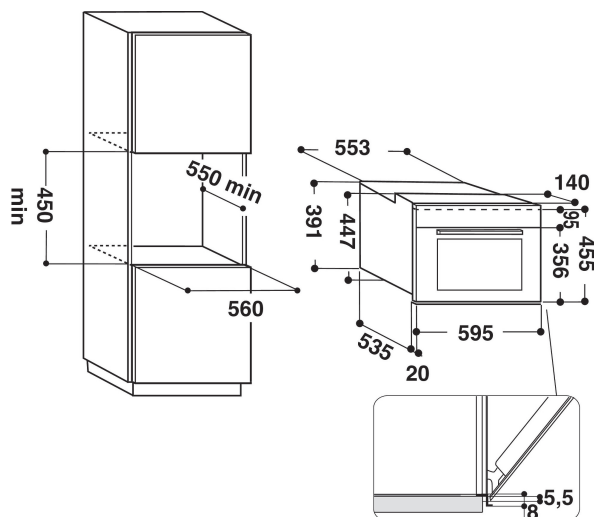

AMW 834 IX

12NC: 858783410790

GTIN (EAN) code: 8003437389870

Whirlpool

SENSING THE DIFFERENCE

ALAPTULAJDONSÁGOK

Termékcsoport	Mikrohullám
Kereskedelmi elnevezés	AMW 834 IX
Termék színe	Nemesacél
Mikrohullámú sütő típusa	Mikrohullám + grill funkció
Konstruációs kivitel	Beépíthető
Vezérlés módja	Elektronikus
Type of control settings	LCD
Hozzáadott sütési mód: grill	Igen
Crisp/ropogós	Igen
Gőz	Igen
Hozzáadott sütési mód: légkeverés	Nem
Óra	Igen
Automatikus programok	-
Termékmagasság	455
Termék szélessége	595
Termékmélység	560
Minimális beépítési magasság	450
Minimális beépítési szélesség	556
Beépítési mélység	550
Nettó tömeg (kg)	27.1
Sütőtér térfogata (l)	40
Forgótányér	Igen
Forgótányér átmérője (mm)	360
Beépített tisztítórendszer	Nem

MŰSZAKI ADATOK

Áramfelvétel (A)	16
Feszültség (V)	230
Frekvencia (Hz)	50
Length of Electrical Supply Cord (cm)	135
Csatlakozódugó típusa	Schuko
Időzítő	Igen
Grill teljesítmény (W)	1600
Grill típusa	-
Sütőtér anyaga	Nemesacél
Belső világítás	Igen
Hozzáadott sütési mód: grill	Igen
Position of interior lights of the cavity	Jobboldal

MŰSZAKI TELJESÍTMÉNY

6. Érzék technológia	6. Érzék
Teljesítményfokozatok száma	7
Maximális mikrohullámú teljesítmény (W)	900
Kenyér kiolvasztás	-
Gyors kiolvasztás	Igen
Gyors indítás	Igen