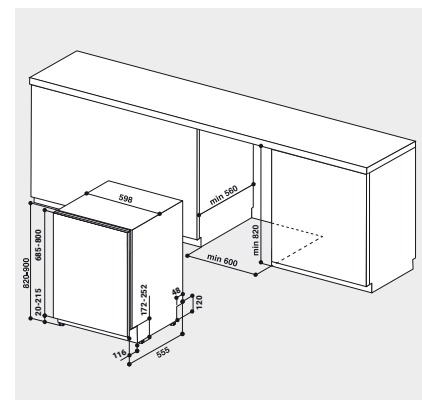

TECHNISCHE DATEN

- Warmwasseranschluss bis 60 °C möglich
- Anschlusskabelänge 130 cm
- Gerätehöhe verstellbar von 820 – 900 mm
- Gerätemaße (HxTxB): 820x555x598 mm

WPRO-ZUBEHÖR (OPTIONAL)

- CALBLOCK+ Antikalk-Filter CAL300, EAN 8015250608076
- 3 in 1 Entkalker für Waschmaschinen und Geschirrspüler, 6er Pack DES618, EAN 8015250590647
- Wasserstopventil ACQ002, EAN 8015250500721
- POWERPRO Entfetter für den Geschirrspüler DDG114, EAN 8015250595857
- Entkalker für Waschmaschinen und Geschirrspüler DES508, EAN 8015250590654