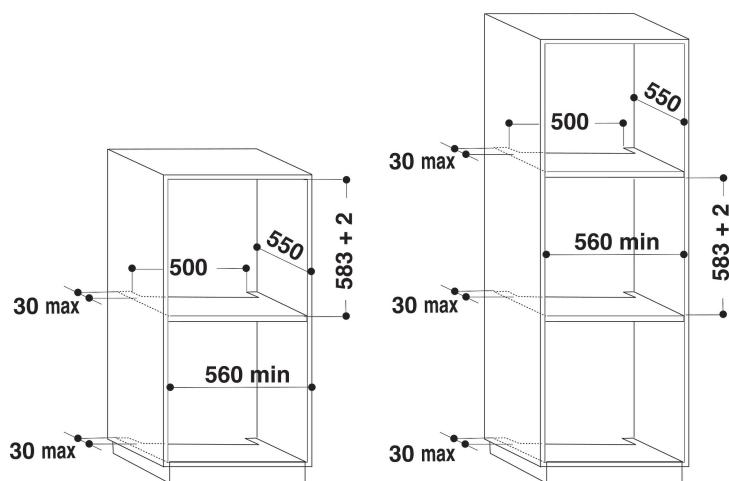

Energiklasse A

Energieffektiv. Energibesparende Whirlpool-modell i energiklasse A.

- Energiklasse A
- Ovnsvolum: 65 liter
- Tinefunksjon
- Varmluftsfunksjon
- Grill
- Ovnsvegger med emalje som er lette å rengjøre
- Turbo grill funksjon
- Spesialprogram for bakverk
- Nedfellbar grill for enklere rengjøring
- Konvensjonell tilberedning
- Gripevennlig håndtak i metall
- Dørglass nummer: 2
- Gripevennlig håndtak
- Slå av timer
- Grill 1400 W
- 1 stekerist
- 3 stekebrett