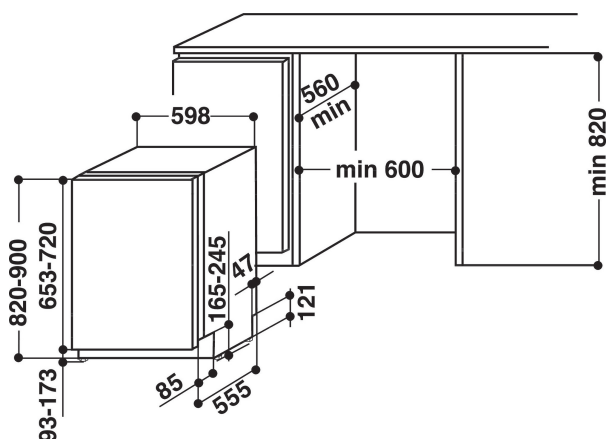

DIF 14B1 EU

12NC: F083243

EAN-code: 8007842832433

BELANGRIJKSTE KENMERKEN

Uitvoering	Inbouw
Type installatie	Volledig geïntegreerd
Type besturing	-
Type bedienings- en signaleringselementen	-
Afneembaar bovenblad	Nee
Opties meubeldeur	n.v.t
Belangrijkste kleur van het product	Wit
Aansluitwaarde (W)	1900
Stroom	10
Spanning	220-230
Frequentie	50
Lengte elektriciteitsnoer	128
Type stekker	Schuko
Lengte toevoerslang	0
Lengte afvoerslang	0
Verstelbare sokkel	Nee
Hoogte van afneembaar bovenblad	0
Stelpoten	Ja - alle
Hoogte van het product	820
Breedte van het product	598
Diepte van het product	555
Diepte met 90° geopende deur	1165
Minimale nishoogte	820
Maximale nishoogte	820
Minimale nisbreedte	600
Maximale nisbreedte	600
Nisdiepte	560
Nettogewicht	32.1
Brutogewicht	33.9