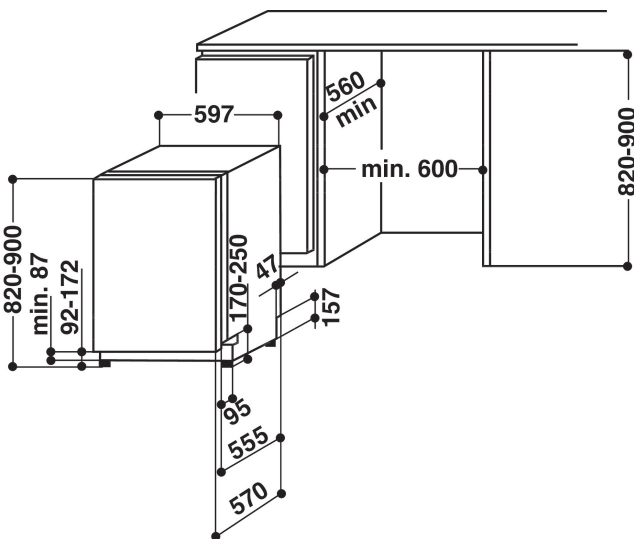

- Installasjonstype: Til innbygging
- Energiklasse A++
- 13 kuverter
- 6TH SENSE-sensorteknologi
- Lydnivå 42 dB(A)
- Vannforbruk 6 l per vask (1680 l Årlig vannforbruk)
- PowerCleanPRO-funksjon, intensiv vask med jetstråler
- PowerCleanPRO-funksjon, jetstråler tar den mest gjenstridige skitten
- Selvrensende filter
- Utsatt start 1-24 timer
- FlexiSpace
- Høydejusterbar overkurv
- Multizone-funksjon for oppvask bare i over- eller underkurven
- Bestikkurv