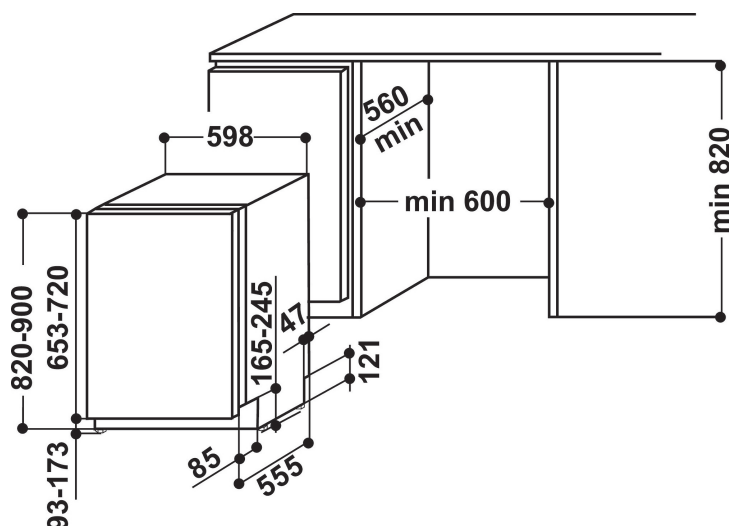

WIC 3C26 PF

12NC: 859991009470

Código EAN: 8003437204630

Whirlpool

SENSING THE DIFFERENCE

- Tipo de instalación: Empotrado
- Eficiencia Energética A++
- 14 ajustes de servicios
- Tecnología 6th Sense
- Rumoridad: 46 dB(A)
- Consumo agua (ciclo): 9.5 L
- PowerClean: ajusta automáticamente el lavado basado en la suciedad real del agua, permitiendo lavar las ollas en vertical, para conseguir 30% más de espacio
- PowerCleanPRO
- Tercera bandeja Yes, fixed + handle plastic
- Filtro de limpieza automática
- Inicio diferido 1-12 H
- Silencioso
- FlexiSpace
- Bandeja superior ajustable
- Multizone

Lavavajillas integrable Whirlpool: color silver, 60 cm - WIC 3C26 PF

Características de este lavavajillas integrable Whirlpool: color silver. Extraordinaria clasificación energética A++ , para un ahorro de consumo energético. Pies ajustables, para una estabilidad perfecta en suelos y superficies irregulares. Extraordinaria prestación de limpieza, para resultados de lavado ideales. Extraordinaria prestación de secado, ofreciendo resultados incomparables.

Power Clean Pro

Potentes inyectores de agua en la parte trasera del lavavajillas trabajan para ofrecer resultados de limpieza extraordinarios contra la suciedad más incrustada. Los sensores inteligentes detectan el nivel de suciedad y adaptan la presión del agua.

Tercera bandeja

Todo el espacio que necesites. Tu lavavajillas Whirlpool dispone de una tercera bandeja: la solución ideal para una carga adicional, para que nunca te quedes sin espacio.

Opción de lavado singula bandeja

Excelente eficiencia de agua. La opción singula bandeja te permite limpiar un pequeño número de vajillas sin tener que cargar completamente tu lavavajillas. Disfruta de resultados perfectos con un bajo consumo de agua.

14 cubiertos

Todo el espacio que necesites. Este lavavajillas Whirlpool dispone de una capacidad de 14 cubiertos, para que puedas disfrutar de todo el espacio que necesites, siempre.

Silencioso

Rendimiento silencioso. Tu lavavajillas Whirlpool está diseñado para ofrecerte ideales resultados de lavado, garantizando un nivel de ruido más bajo posible.

Tecnología 6th SENSE

Sin prelavado. La tecnología 6th SENSE PowerClean garantiza resultados perfectos sin tener que prelavar y limpiar a mano, reduciendo así eficazmente el consumo de agua.

Eficiencia energética A++

Alta eficiencia energética. Con esta eficiencia energética A++, este lavavajillas Whirlpool ofrece resultados extraordinarios, ahorrando energía y recursos.

NaturalDry

La apertura automática de la puerta al final del programa garantiza un secado mejor y más natural. Este sistema garantiza una mayor eficiencia energética y mejores resultados de secado.