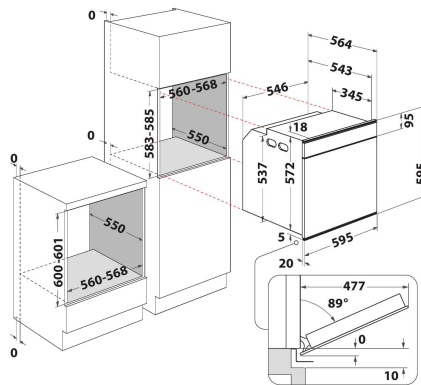

W7 OM4 4BPS1 P SE

12NC: 859991603740

EAN-koodi: 8003437835476

Whirlpool

SENSING THE DIFFERENCE

TUOTTEEN AVAINTIEDOT

Tuoteryhmä	Uuni
Kaupallinen koodi	W7 OM4 4BPS1 P SE
Tuotteen pääväri	Ruostumaton teräs
Rakenteen tyyppi	Kalusteisiin sijoitettava
Ohjauksen tyyppi	Elektroninen
Ohjaus- ja signaalilaitteiden tyyppi	-
Onko keittotasoiissa integroituja säätimiä?	Ei
Millaisia keittotasoja voidaan käyttää?	-
Automaattiset ohjelmat	On
Virta	16
Jännite	220-240
Taajuus	50/60
Virtajohdon pituus	90
Pistokkeen tyyppi	Schuko
Syvyys luukun ollessa auki 90 astetta	-
Tuotteen korkeus	595
Tuotteen leveys	595
Tuotteen syvyys	564
Asennustilan minimikorkeus	0
Asennustilan minimileveys	0
Asennustilan syvyys	0
Nettopaino	40,5
Sisätilan käytettävissä oleva tilavuus	73
Puhdistusjärjestelmä	Pyrolyysi
Ritilät	2
Leivinpellit	3