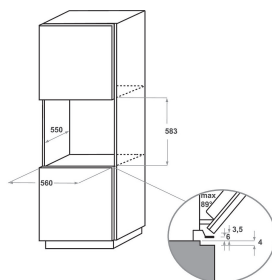

KOTSPB 60600

12NC: 851357601110

EAN-kod8003437833540

KitchenAid

PRODUKTEGENSKAPER

Produktgrupp	Ugn
Produktnamn	KOTSPB 60600
Färg	Svart
Konstruktion	Inbyggd
Typ av reglage	Mekanisk och elektronisk kombination
Typ av kontrollinställning och signalenheter	-
Vred för håll	Saknas
Vilka hålltyper kan anslutas	-
Automatiska program	Ja
Ström	16
Spänning	220-240
Frekvens	50/60
Nätkabelns längd	90
Elkontakt	Saknas
Djup med dörren öppen i 90°	-
Höjd	595
Bredd	595
Djup	561
Min inbyggnadshöjd i nisch	0
Min inbyggnadsbredd i nisch	0
Inbyggnadsdjup i nisch	0
Nettovikt	40.9
Nettovolym	73
Typ av ugnrensning	Saknas
Galler	2
Bakplåtar	2