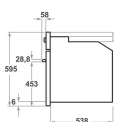

KOTSPB 60600

12NC: 851357601110

EAN-kod8003437833540

KitchenAid

PRODUKTEGENSKAPER

Produktgrupp	Ugn
Produktnamn	KOTSPB 60600
Färg	Svart
Konstruktion	Inbyggd
Typ av reglage	Mekanisk och elektronisk kombination
Typ av kontrollinställning och signalenheter	-
Vred för håll	Saknas
Vilka hålltyper kan anslutas	-
Automatiska program	Ja
Ström	16
Spänning	220-240
Frekvens	50/60
Nätkabelns längd	90
Elkontakt	Saknas
Djup med dörren öppen i 90°	-
Höjd	595
Bredd	595
Djup	561
Min inbyggnadshöjd i nisch	0
Min inbyggnadsbredd i nisch	0
Inbyggnadsdjup i nisch	0
Nettovikt	40.9
Nettovolym	73
Typ av ugnrensning	Saknas
Galler	2
Bakplåtar	2