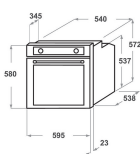

KOTSPB 60600

12NC: 851357601110

EAN-kod8003437833540

KitchenAid

PRODUKTEGENSKAPER

Produktgrupp	Ugn
Produktnamn	KOTSPB 60600
Färg	Svart
Konstruktion	Inbyggd
Typ av reglage	Mekanisk och elektronisk kombination
Typ av kontrollinställning och signalenheter	-
Vred för håll	Saknas
Vilka hålltyper kan anslutas	-
Automatiska program	Ja
Ström	16
Spänning	220-240
Frekvens	50/60
Nätkabelns längd	90
Elkontakt	Saknas
Djup med dörren öppen i 90°	-
Höjd	595
Bredd	595
Djup	561
Min inbyggnadshöjd i nisch	0
Min inbyggnadsbredd i nisch	0
Inbyggnadsdjup i nisch	0
Nettovikt	40.9
Nettovolym	73
Typ av ugnrensning	Saknas
Galler	2
Bakplåtar	2