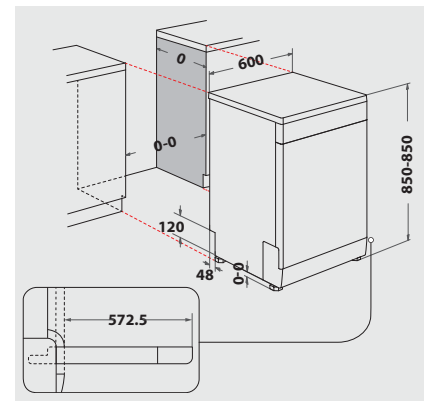

TECHNISCHE DATEN

- 220-240 Volt
- Absicherung 10 Ampere
- Anschlusskabellänge 130 cm
- Warmwasseranschluss bis 60 °C möglich
- Gerätemaße (HxTxB): 850x590x600 mm

WPRO-ZUBEHÖR (OPTIONAL)

- CALBLOCK+ Antikalk-Filter CAL300, EAN 8015250608076
- 3 in 1 Entkalker für Waschmaschinen und Geschirrspüler, 12er Pack DES124, EAN 8015250583267