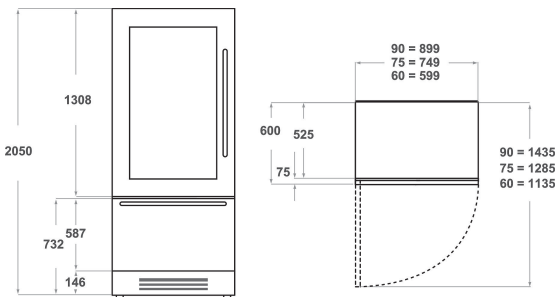

KCZWX 20600R

12NC: 851324596000

EAN-kod: 8003437219689

KitchenAid

PRODUKTEGENSKAPER

Produktgrupp	Kombinerad kyl/frys
Installationstyp	Inbyggd
Typ av reglage	Elektronisk
Konstruktion	built-in
Färg	Stainless steel
Anslutningseffekt	240
Ström	1,1
Spänning	220-240
Frekvens	50
Antal kompressorer	2
Nätkabelns längd	245
Elkontakt	No
Nettovolym, totalt	276
Stjärnmärkning	4
Höjd	2050
Bredd	599
Djup	600
Max höjjustering	25
Nettovikt	175