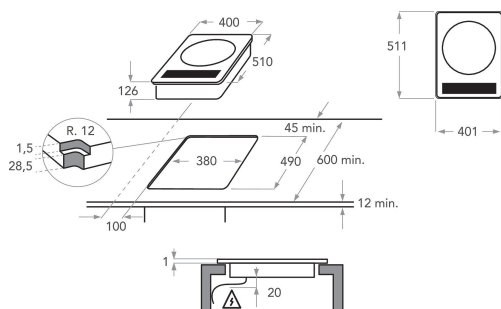

KHWD1 38510

12NC: 851349701000

EAN-Nummer: 8003437219603

KitchenAid

AUSSTATTUNG

Produktgruppe	Kochfeld
Bauform	Eingebaut
Steuerung	Elektronisch
Bedienelemente	-
Anzahl Gasbrenner	0
Anzahl Elektrokochzonen	1
Anzahl Massekochplatten	0
Anzahl der Kochzonen mit Strahlungsheizung	0
Anzahl Halogenkochzonen	0
Anzahl Induktionskochzonen	1
Anzahl elektrische Warmhaltezone	0
Lage der Steuerung	Vorne
Hauptoberflächenmaterial	Glas
Farbe Gerät	Schwarz
Anschlusswert	3
Gasanschlusswert	0
Absicherung	13
Spannung	220-240
Frequenz	50/60
Länge Anschlusskabel	100
Steckerart	Nein
Gasanschluss	Nicht zutreffend
Gerätebreite	400
Gerätehöhe	130
Gerätetiefe	510
Nischenhöhe minimal	400
Nischenbreite minimal	380
Nischentiefe	490
Nettogewicht	6.5
Automatikprogramm	Nein