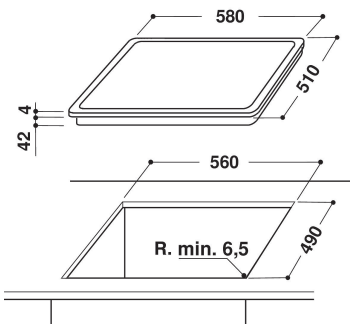

AKT 8210/BA N

12NC: 859408261030

EAN-kode: 8003437830228

Whirlpool

SENSING THE DIFFERENCE

PRODUKTINFORMASJON

Produktgruppe	Koketopp
Konstruksjonstype	Bygg-inn
Betjeningstype	Elektronisk
Type betjeningsinnstillinger og varselenheter	-
Antall gassbrennere	0
Antall elektriske kokesoner	4
Antall elektriske plater	0
Antall highlightplater	4
Antall halogenplater	0
Antall induksjonsplater	0
Antall elektriske varmesoner	0
Plasseringen til betjeningspanelet	Front
Overflatemateriale	Glass
Hovedfarge på produktet	Black
Tilkoblingseffekt	6300
Gasseffekt	0
Strøm	27,8
Spennning	230
Frekvens	50/60
Lengden på strømledningen	150
Støpseltype	Europlug
Gasstilkobling	N/A
Bredde på produktet	580
Høyde på produktet	46
Dybde på produktet	510
Minste nisjhøyde	42
Minste nisjebredde	560
Nisjedybde	490
Nettovekt	8.5
Automatiske programmer	Nei