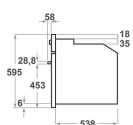

KOGSS 60600

12NC: 851355401100

Kod EAN8003437831669

KitchenAid

DANE OGÓLNE

Grupa produktowa	Piekarnik
Nazwa serii	KOGSS 60600
Dominujący kolor produktu	Inox
Typ budowy	Do zabudowy
Sterowanie	Mechaniczne
Elementy obsługi i sygnalizacji	-
Czy urządzenie posiada sterowanie do płyty?	Brak
Do jakiego typu płyt urządzenie ma sterowanie?	-
Programy automatyczne	Brak
Natężenie	16
Napięcie	220-240
Częstotliwość	50/60
Długość przewodu zasilającego	90
Rodzaj wtyczki	Brak
Głębokość urządzenia przy drzwiach otwartych pod kątem 90°	-
Wysokość urządzenia	595
Szerokość urządzenia	595
Głębokość urządzenia	561
Minimalna wysokość niszy	0
Minimalna szerokość niszy	0
Głębokość niszy	0
Waga netto	38.5
Pojemność użytkowa	73
System czyszczenia	Brak
Drabinki boczne	1
Blachy do pieczenia	2