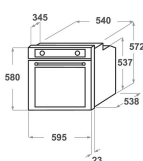

KOGSS 60600

12NC: 851355401100

Kod EAN8003437831669

KitchenAid

DANE OGÓLNE

Grupa produktowa	Piekarnik
Nazwa serii	KOGSS 60600
Dominujący kolor produktu	Inox
Typ budowy	Do zabudowy
Sterowanie	Mechaniczne
Elementy obsługi i sygnalizacji	-
Czy urządzenie posiada sterowanie do płyty?	Brak
Do jakiego typu płyt urządzenie ma sterowanie?	-
Programy automatyczne	Brak
Natężenie	16
Napięcie	220-240
Częstotliwość	50/60
Długość przewodu zasilającego	90
Rodzaj wtyczki	Brak
Głębokość urządzenia przy drzwiach otwartych pod kątem 90°	-
Wysokość urządzenia	595
Szerokość urządzenia	595
Głębokość urządzenia	561
Minimalna wysokość niszy	0
Minimalna szerokość niszy	0
Głębokość niszy	0
Waga netto	38.5
Pojemność użytkowa	73
System czyszczenia	Brak
Drabinki boczne	1
Blachy do pieczenia	2