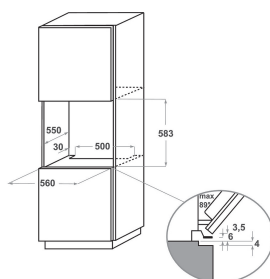

KOGSS 60600

12NC: 851355401100

Kod EAN8003437831669

KitchenAid

DANE OGÓLNE

Grupa produktowa	Piekarnik
Nazwa serii	KOGSS 60600
Dominujący kolor produktu	Inox
Typ budowy	Do zabudowy
Sterowanie	Mechaniczne
Elementy obsługi i sygnalizacji	-
Czy urządzenie posiada sterowanie do płyty?	Brak
Do jakiego typu płyt urządzenie ma sterowanie?	-
Programy automatyczne	Brak
Natężenie	16
Napięcie	220-240
Częstotliwość	50/60
Długość przewodu zasilającego	90
Rodzaj wtyczki	Brak
Głębokość urządzenia przy drzwiach otwartych pod kątem 90°	-
Wysokość urządzenia	595
Szerokość urządzenia	595
Głębokość urządzenia	561
Minimalna wysokość niszy	0
Minimalna szerokość niszy	0
Głębokość niszy	0
Waga netto	38.5
Pojemność użytkowa	73
System czyszczenia	Brak
Drabinki boczne	1
Blachy do pieczenia	2

DANE TECHNCZNE

Timer	-
Kontrola czasu	Mechaniczne
Opcje ustawiania czasu	Start/stop
Zabezpieczenie	-
Oświetlenie wewnętrzne	Tak
Liczba lamp wewnętrznych	1
Umiejscowienie świateł wewnętrznych	Zamontowane z tyłu
Prowadnice piekarnika	Teleskopowe
Sonda	Brak