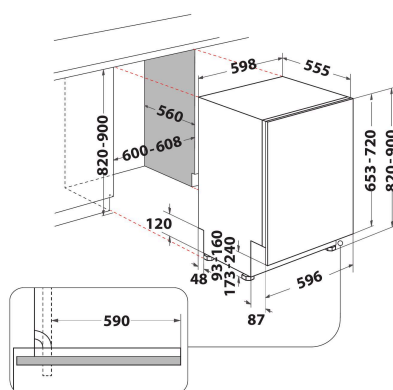

DIC 3B+16 A

12NC: 869991586740

EAN-code: 8050147586747

 **INDESIT**
Life proof.

BELANGRIJKSTE KENMERKEN

BELANGRIJKSTE KENMERKEN	
Uitvoering	Inbouw
Type installatie	Volledig geïntegreerd
Type besturing	Elektronisch
Type bedienings- en signaleringselementen	Cijfer
Afneembaar bovenblad	Nee
Belangrijkste kleur van het product	Wit
Aansluitwaarde (W)	1900
Stroom	10
Spanning	220-240
Frequentie	50
Lengte elektriciteitsnoer	130
Type stekker	Schuko
Lengte toevoerslang	155
Lengte afvoerslang	150
Stelpoten	Ja - alle vanaf voorzijde
Hoogte van het product	820
Breedte van het product	598
Diepte van het product	555
Minimale nishoogte	0
Maximale nishoogte	0
Minimale nisbreedte	0
Maximale nisbreedte	0
Nisdiepte	560
Nettogewicht	35,5
Brutogewicht	37,5

TECHNISCHE KENMERKEN

Automatische programma's	Nee
Maximumtemperatuur watertoevoer	0
Opties startuitlet	Continu
Maximale tijd startuitlet	12
Indicator programmavoortgang	-
Digitale resttijdweergave	Ja
Indicatielampje zout	Ja
Indicatielampje glansspoelmiddel	Ja
Veiligheidssysteem	ja
Verstelbaar bovenrek	ja
Maximale diameter servies bovenrek	0
Maximale diameter servies onderrek	0
Maximale aantal plaatsinstellingen (EU 2017/1369)	13
Op hoogte in te bouwen	Nee