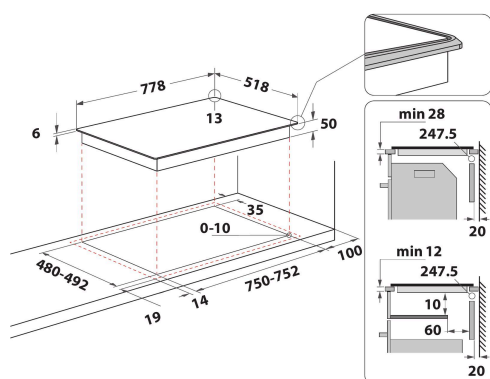

KHIMS 41177

12NC: 859991615290

Codice EAN: 8003437615429

KitchenAid

CARATTERISTICHE PRINCIPALI

Linea prodotto	Piano cottura
Tipologia costruttiva del prodotto	Da incasso
Tipo di controllo	Elettronico
Tipologia dei dispositivi di controllo e segnalazione	-
Numero di bruciatori a gas	0
Numero di punti cottura elettrici	4
Numero di piastre elettriche	0
Numero di piastre radianti	0
Numero di piastre alogene	0
Numero di piastre a induzione	4
Numero di scaldavivande elettrici	0
Ubicazione del cruscotto	Front
Principale materiale della superficie	Vetroceramica
Colore principale	Nero
Dati nominali collegamento elettrico	7200
Dati nominali collegamento gas	0
Tipo di gas	Non disponibile
Corrente	31,3
Tensione	220-240
Frequenza	50/60
Lunghezza del cavo di alimentazione elettrica	120
Tipo di spina	No
Collegamento gas	Non disponibile
Larghezza del prodotto	778
Altezza del prodotto	54
Profondità del prodotto	518
Altezza minima della nicchia	28
Larghezza minima della nicchia	750
Profondità della nicchia	480
Peso netto	11.2
Programmi automatici	Sì

SPECIFICHE TECNICHE

Indicatore accensione	Sì
Indicatore accensione piastra	4
Tipo di regolazione	Induzione
Tipo di coperchio	Nessuno
Indicatore di calore residuo	Separato
Interruttore principale acceso/spento	Sì
Dispositivo di sicurezza	-
Timer elettronico	Sì