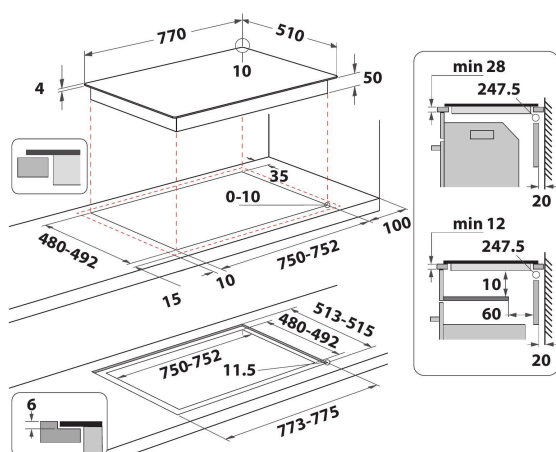

# WF S7977 CPNE

12NC: 859991662080

Codul GTIN (EAN): 8003437642425

Whirlpool

SENSING THE DIFFERENCE

- Tehnologia 6TH Sense
- 6thSense Live
- Zone de gătit cu inducție 4
- Instalare ușoară
- FlexiSide
- Stabilirea corectă a dimensiunilor cratițelor
- Căldură reziduală
- Sistem de siguranță împotriva accesului copiilor
- Funcția Menținere la cald
- Buton de pornire/oprire
- Funcția de fierbere la foc mic
- Funcția de topire
- Plită 77 cm
- Temporizator
- Boostere 4
- Placă pe indicator 4
- Putere totală declarată: 7.2 kW