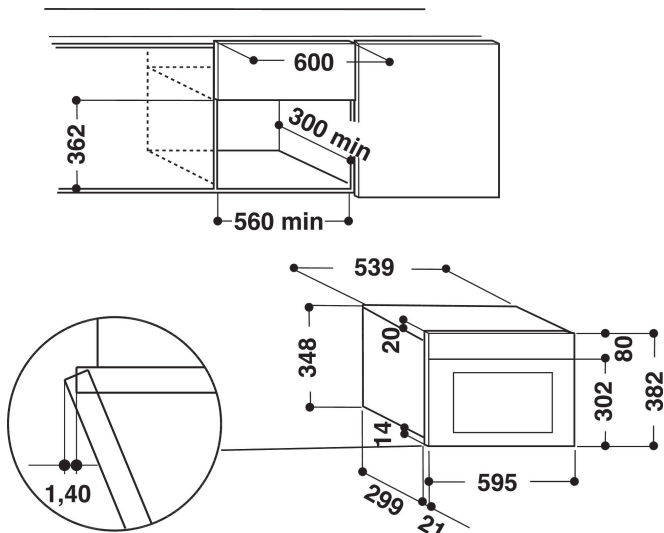

- Crisp-funksjon, lag mat og bak på rekordtid
- Ovnsvolum: 22 liter
- Jet Start: hurtigstart på full effekt (30 sek/trykk)
- Jet Defrost-funksjon, rask og jevn tining
- Maks. mikrobølgeeffekt: 750 W
- Digital timer (90 min)
- Roterende bunnplate, diameter: 25 cm
- Tallerkenens maks. diameter: 280 mm
- Ventilasjon framme
- Sidehengslet dør
- Medfølger: Crisp-panne
- Crisp-funksjon med Crisp-plate
- 3 tilberedningsfunksjoner: mikrobølger, grill, crisp
- Tilkoplingseffekt: 2000 W
- Quartz Grill
- 700 W grill
- Kontrollpanel med grønn LED-display