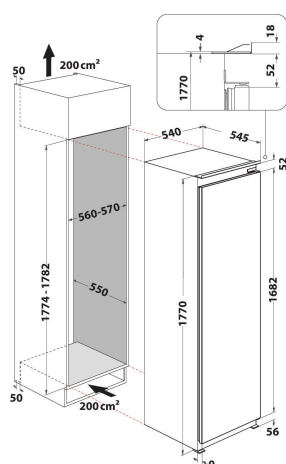

# AFB 18401

12NC: 859991613710

EAN-kod: 8003437046605

Whirlpool

SENSING THE DIFFERENCE

- Energiklass A+
- Mått, HxBxD: 1771x540x545 mm
- Kapacitet, netto: 209 liter
- Infrysningkapacitet: 19 kg/24 tim
- 6TH SENSE teknik med FreezeControl funktion
- No Frost system, självavfrostande
- Funktion för snabbinfrysning
- Snabbinfrysning indikatorlampa
- Justerbar temperatur
- Eko Nat
- Ljudsignal vid förhöjd temperatur och öppen dörr
- Touch display (i skåpet)
- No Frost system, självavfrostande fry
- Avrinningsrör i fronten för avfrost. vatten
- Automatisk avstängning för snabbinfrysning
- 8 fryslådor
- Omhållningsbar dörr

### 18M

En 180 cm hög inbyggd Whirlpool-frys.