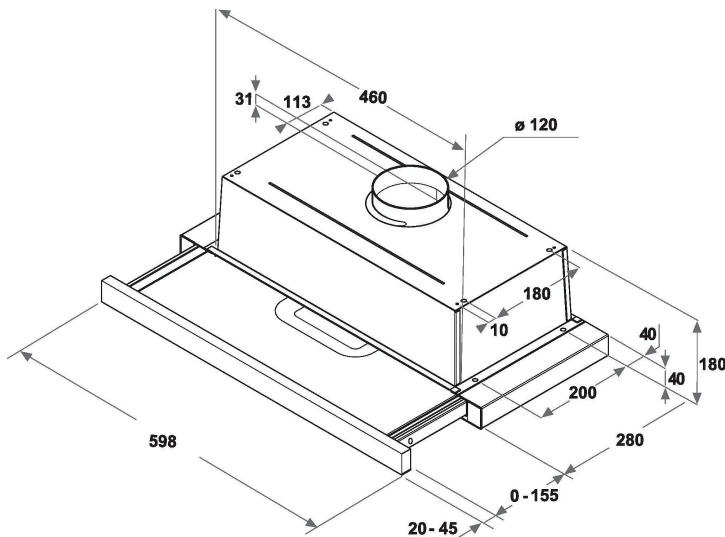

AKR 750 G SD

12NC: 859991629130

Штрих-код (EAN) код: 8003437621116

Whirlpool

SENSING THE DIFFERENCE

- Максимальний рівень шуму 62 дБ(А)
- Швидкість потоку повітря (мін. - макс.): 125, 304, booster 0 м3/год
- Максимальна швидкість відведення повітря: 304 (м3/год)
- Клас енергоефективності D
- Швидкість відведення повітря/рециркуляції %Z_REQ_MAX_OUT_EXTRACTION% / 125 м3/год
- 3 налаштування швидкості
- 2 LED, 6 ламп/лампи (Вт)
- 1 двигун 115 W
- Механічний(-е) Кнопки
- 1 Алюміній з можливістю миття фільтр
- Клас ефективності жирових фільтрів: D
- Клас ефективності освітлення: D
- Клас гідродинамічної ефективності: E
- Режими роботи: Відведення повітря, Рециркуляція

Вбудована витяжка Whirlpool - AKR 750 G SD

Характеристики вбудованої витяжки Whirlpool: алюмінієві фільтри, які можна легко помити, скориставшись посудомийною машиною. LED лампи для ідеального освітлення. Надзвичайно потужний вентилятор забезпечить свіжість та чистоту повітря під час приготування. Ширина приладу до 60 см. Новий дизайн у поєднанні з надзвичайно тихою роботою.

Світлодіодне освітлення

Підвищена енергоефективність та економія. Система світлодіодного освітлення працює у 10 разів довше, ніж традиційні лампи, і використовує на 90% менше енергії.

Вугільний фільтр в комплекті

Насолоджуйтесь завжди свіжим повітрям у вашій кухні. Ця витяжка Whirlpool містить вугільний фільтр для очищення повітря, який ефективно захищає вашу кухню від запахів та жиру.

Гнучкі можливості установки

Ця модель витяжки Whirlpool може працювати як в режимі виведення повітря, так і у режимі рециркуляції (фільтр є необхідним), тому ви можете насолоджуватися повною свободою при проектуванні дизайну своєї кухні.

3 швидкості

Універсальна продуктивність. Ця модель витяжки Whirlpool дозволить вам обрати одну з трьох швидкостей для повного контролю.

Вбудована витяжка

Ідеальна вигляд. Ця вбудована витяжка Whirlpool легко встановлюється і органічно доповнить дизайн вашої кухні.

Видатна енергоефективність

Ідеальна продуктивність, суттєві заощадження. Витяжки Whirlpool розроблені, щоб забезпечити відмінні результати, одночасно зменшуючи витрати на електроенергію.

Аналогова панель управління

Управління без зайвих зусиль. Ця витяжка Whirlpool має аналогову панель управління, розроблену для простоти і легкості використання.

Вбудована витяжка

Вбудована витяжка - ідеально підійде для кухонь, де витяжка має бути прихована.

2 лампи

Ідеальне освітлення. Ця витяжка Whirlpool має дві вбудовані лампи, які забезпечують ідеальне освітлення, тож у вас завжди буде чудовий огляд варильної поверхні.