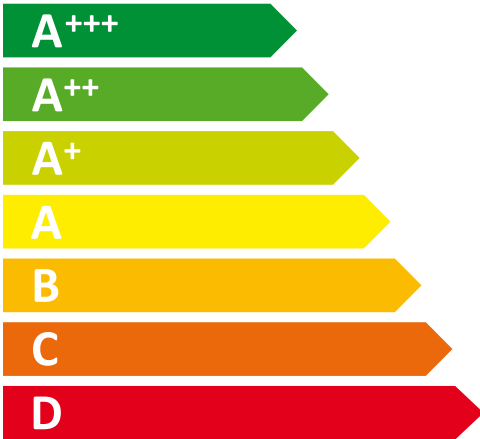

ENERG
енергия · ενεργεια

WHIRLPOOL

ADPU 2030 WH

A+++

ENERGIA · ЕНЕРГИЯ · ΕΝΕΡΓΕΙΑ
ENERGIJA · ENERGY · ENERGIE
ENERGI

234
kWh/annum

2800
L/annum

ABCDEFG