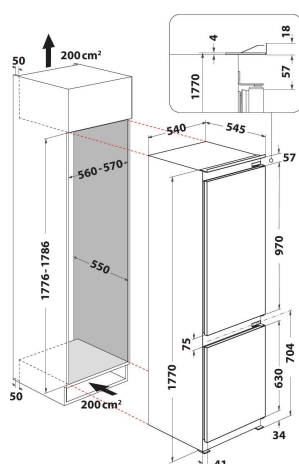

ART 6603/A+ SF

12NC: 856443096040

EAN-kode: 8003437041112

Whirlpool

SENSING THE DIFFERENCE

- Energiklasse A+
- 6TH Sense-sensorteknologi
- Kapasitet, netto: 273 liter (Kjøl: 194 l + Frys: 79 l)
- Produktmål (HxBxD): 1770x540x545 mm
- Dører som kan hengsles om
- Støynivå: 35 dB(A)
- StopFrost-system
- Klimaklasse SN-T
- Frysekapasitet: 3.5 Kg/24 h
- Seksjon for hurtig frysing
- Automatisk avrimingssystem
- Tid for temperaturstigning 19 h
- Justerbar temperatur
- Type belysning: LED
- Kjølesystem for Kjøleseksjon: Statisk
- Frysesystem for Fryserseksjon: Statisk med StopFrost Teknologi