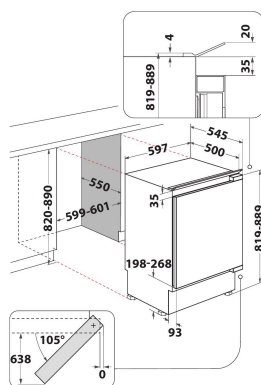

## DANE OGÓLNE

Grupo de produto	Frigorífico
Código comercial	ARG 913 1
Código EAN	8003437046926
Tipo de construção	Encastre
Tipo de instalação	Encastre por baixo
Tipo de controlo	Mecânicos
Tipo de definição de controlo e de indicadores	Mecânico
Cor principal do produto	Branco
Classificação da ligação	100
Corrente	16
Voltagem	220-240
Frequência	50
Comprimento do cabo de alimentação eléctrica	245
Tipo de ficha	Schuko
Volume total do produto (UE 2017/1369)	126
Número de estrelas ou compartimento congelador	4
Número de sistemas de refrigeração independentes	1
Altura do produto	815
Largura do produto	596
Profundidade	545
Profundidade com porta aberta a 90 graus	N/A
Ajuste máximo dos pés	70
Peso líquido	32
De que lado está montada a porta?	Direita reversível