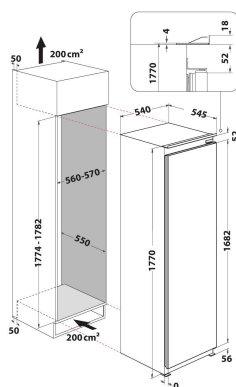

## PÕHIOMADUSED

Tootegrupp	Sügavkülmik
Kommertskood	AFB 18401
GTIN (EAN) kood	8003437046605
Konstruktiooni tüüp	Integreeritav
Paigaldustüüp	Täielikult integreeritud
Juhtimistüüp	Elektroniline
Toote põhivärv	Valge
Elektriühenduse võimsus (W)	130
Voolutugevus (A)	16
Pinge (V)	220-240
Sagedus (Hz)	50
Toitejuhtme pikkus (cm)	245
Pistiku tüüp	Schuko
Toote kogumahutavus (EL 2017/1369)	209
Toote kõrgus	1771
Toote laius	540
Toote sügavus	545
Maks. reguleeritavad jalad	0
Netokaal (kg)	57
Brutokaal (kg)	59
Uksehing	Paremale ümberpööratav