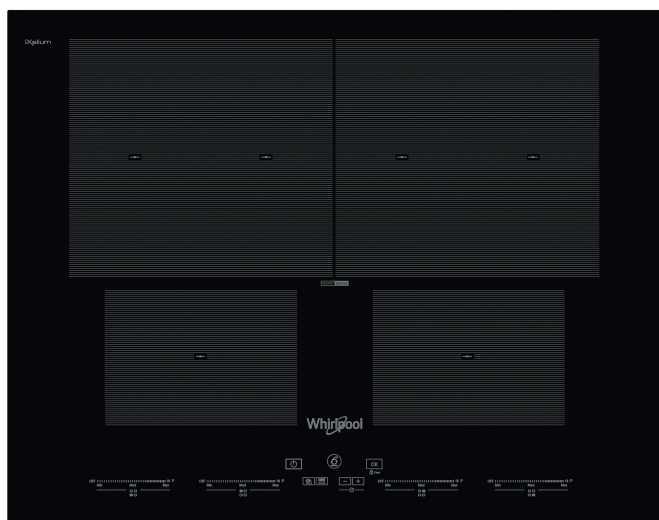

# SMO 604OF/NE

12NC: 859991033600

EAN-kode: 8003437833496

Whirlpool

SENSING THE DIFFERENCE

- 6th Sense teknologi
- Antall induksjonssoner som kan brukes samtidig: 4
- Lett å installere
- FlexiMax, fleksibel kokesone for store og små gryter
- SmartSense-assistert matlaging med 7 funksjoner: koke, småkoke, holde varm, smelte, steke, grille, kaffe/moka
- Automatisk kjeleregistrering
- Restvarmeindikasjon
- Barnesikring
- På/Av bryter
- Småkokefunksjon
- Lavtemperaturfunksjon for smelting
- Funksjon for brygging av mochakaffe
- SmartSense
- 60 cm bred
- Timerfunksjon
- EasyDisplay, separat touch-slide-kontroll for hver sone

## Whirlpool induksjonstopp - SMO 604OF/NE

6 induksjonskokesoner. flexiCook-soneteknologi lar deg kombinere flere kokeplater til en enkelt sone for større gryter og panner. Lettforståelig glidebryter som forenkler innstillingen av apparatet. Denne glasskeramiske induksjonplatetoppen fra Whirlpool har følgende egenskaper: Elegant teknologi som varmer opp pannen, ikke platetoppen, og dermed reduserer energispredning og gir et perfekt resultat. Elektrisk strømforsyning.

### FlexiMax

More space for your daily creations thanks to a 28% larger surface.

### EasyDisplay

Control all cooking zones just by sliding your finger.