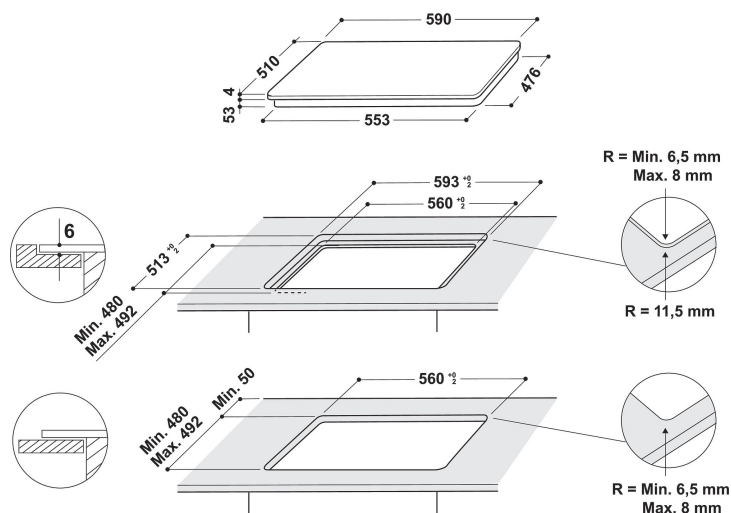

SMO 604OF/NE

12NC: 859991033600

EAN-kode: 8003437833496

Whirlpool

SENSING THE DIFFERENCE

- 6th Sense teknologi
- Antall induksjonssoner som kan brukes samtidig: 4
- Lett å installere
- FlexiMax, fleksibel kokesone for store og små gryter
- SmartSense-assistert matlaging med 7 funksjoner: koke, småkoke, holde varm, smelte, steke, grille, kaffe/moka
- Automatisk kjeleregistrering
- Restvarmeindikasjon
- Barnesikring
- På/Av bryter
- Småkokefunksjon
- Lavtemperaturfunksjon for smelting
- Funksjon for brygging av mochakaffe
- SmartSense
- 60 cm bred
- Timerfunksjon
- EasyDisplay, separat touch-slide-kontroll for hver sone

Whirlpool induksjonstopp - SMO 604OF/NE

6 induksjonskokesoner. flexiCook-soneteknologi lar deg kombinere flere kokeplater til en enkelt sone for større gryter og panner. Lettforståelig glidebryter som forenkler innstillingen av apparatet. Denne glasskeramiske induksjonplatetoppen fra Whirlpool har følgende egenskaper: Elegant teknologi som varmer opp pannen, ikke platetoppen, og dermed reduserer energispredning og gir et perfekt resultat. Elektrisk strømforsyning.

FlexiMax

More space for your daily creations thanks to a 28% larger surface.

SmartSense

Great results, recipe after recipe, with 6TH SENSE sensors' temperature adjustments.

EasyDisplay

Control all cooking zones just by sliding your finger.

Grill

The Grill function is designed to cook your grilled dishes to perfection, thanks to a special heat detector that constantly monitors the cooking temperature.

Moka

The Moka function is tailored for moka use.

Fleksibel matlaging

Automatiske effektinnstillinger. Velg kokefunksjon på berøringsskjermen, så vil koketoppen automatisk justere effektnivået etter dette.

Frontkontroller

Få full kontroll på tilberedning. Kontrollpanelet er praktisk plassert på platetoppens fremkant og er intuitivt brukervennlig.

Induction technology

Raskere, mer energieffektiv matlaging. Induksjonsteknologi varmer pannen, ikke koketoppen, reduserer spredning av energien med 10 %, og gir perfekte resultater.

Energikontroll

Enestående energieffektivitet. Med energikontrollfunksjonen kan du stille inn koketoppens effektnivå, så du unngår å overbelaste strømmettet i boligen.

Forsterker

Nyt superrask koketid med Booster kokesone.