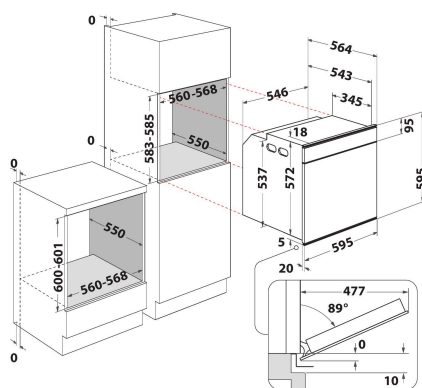

## PÕHIOMADUSED

Tootegrupp	Ahi
Kommerskood	AKZM 8480 NB
Toote põhivärv	Must
Konstruksiooni tüüp	Integreeritav
Juhtimistüüp	Mehaaniline ja elektrooniline
Juhtsätete tüüp	-
Kas mõnel pliidiplaadil on integreeritud juhtseadised?	Ei
Mis tüüpi pliidiplaate saab kontrollida?	-
Automaatprogrammid	Jah
Voolutugevus (A)	16
Pinge (V)	220-240
Sagedus (Hz)	50/60
Toitejuhtme pikkus (cm)	90
Pistikü tüüp	Ei
Sügavus 90 kraadi alla avatud uksega (mm)	-
Toote kõrgus	595
Toote laius	595
Toote sügavus	564
Orva min. kõrgus	0
Orva min. laius	0
Orva sügavus	0
Netokaal (kg)	39.5
Kasulik (kambri) maht	73
Integreeritud puhastussüsteem	Pürolüütiline
Kambri restid	1
Küpsetusplaadid	2