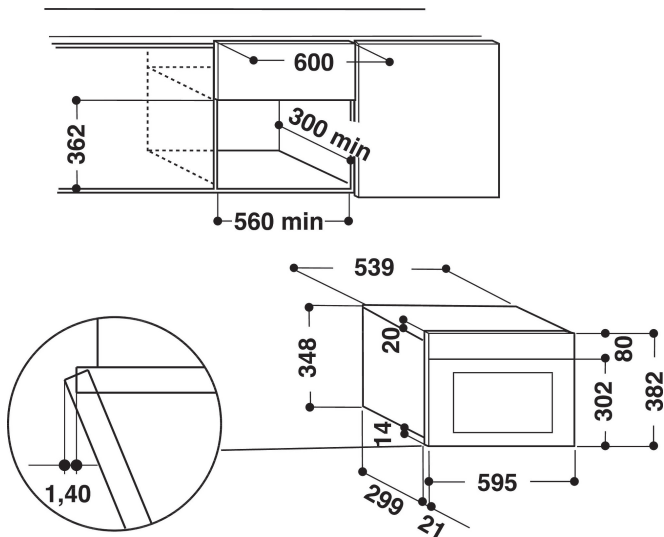

- Ovnsvolum: 22 liter
- Jet Start: hurtigstart på full effekt (30 sek/trykk)
- Jet Defrost-funksjon, rask og jevn tining
- holde varm-funksjon
- Maks. mikrobølgeeffekt: 750 W
- Digital timer (90 min)
- Roterende bunnplate, diameter: 25 cm
- Tallerkenens maks. diameter: 280 mm
- Ventilasjon framme
- Sidehengslet dør
- Tilberedningsfunksjon: mikrobølger
- Tilkoplingseffekt: 1300 W
- Barnesikring
- 4 effektinnstillinger
- 3D mikrobølgesystem
- Produktmål HxBxD: 382x595x320 mm
- 750 W, 4 effektinnstillinger