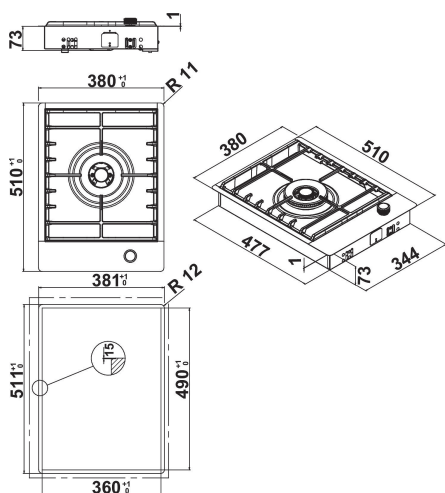

## PRODUKTEGENSKABER

Produktgruppe	Kogeplade
Installation	Indbygning
Betjeningstype	Mekanisk
Display- og betjeningstype	-
Antal gasblus	0
Antal masseplader	0
Antal elektriske plader	0
Antal glaskeramiske kogezone	0
Antal halogenplader	0
Antal induktionszoner	0
Antal elektriske varmezoner	0
Placering af betjening	Front
Overflademateriale	Rustfri
Primærfarve	Rustfri
Tilslutningseffekt	0
Gas tilslutningseffekt	6000
EL-tilslutning (A)	0,2
Elementspænding	220-240
Frekvens	50/60
Længde på elledning	100
Stiktype	Nej
Gastilslutning	Ikke tilgængelig
Bredde	380
Højde	89
Dybde	510
Minimums indbygningshøjde	30
Minimums indbygningsbredde	360
Indbygningsmål, dybde	490
Nettovægt	9.4
Automatikprogrammer	Nej