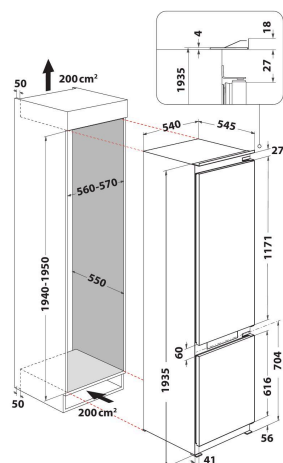

# ART 963/A+/NF

12NC: 856499396000

EAN-kod: 8003437039539

Whirlpool

SENSING THE DIFFERENCE

- Energiklass A+
- 6TH SENSE FreshControl kylteknik
- Kapacitet, netto: 298 liter (Kyl / Frys:: 235 / 63 l.)
- Mått HxBxD: 1935x540x550 mm
- Omhängbara dörrar
- Ljudnivå: 38 dB(A)
- Frostfritt system
- Snabbkylning
- Funktion för snabbinfrysning
- Klimatklass SN-ST
- Infrysningkapacitet: 6 Kg/24 h
- Fack för snabbinfrysning
- Dörrlarm
- Alarm för hög temperatur
- Automatiskt avfrostningssystem
- Temperaturhöjningstid 16 h
- Justerbar temperatur