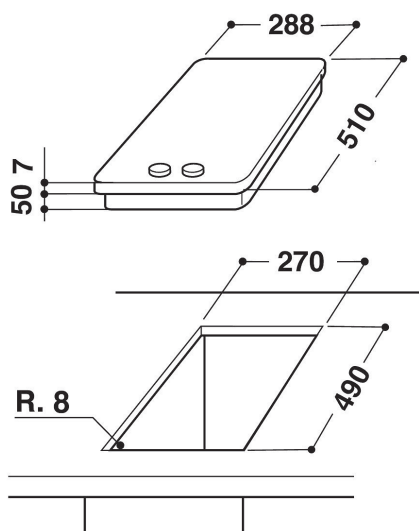

Få total kontroll över din matlagning. Upplev smidig matlagning med en kontrollpanel som är praktiskt placerad på hällens framkant och som har ett mycket intuitivt gränssnitt.

- Restvärmeindikering
- På/Av-omkopplare
- Frontmatad kontroll
- 30 cm bred
- Mekanisk kontroll
- Timerfunktion
- Svart glasspishäll
- 2 kokzoner (strålningszoner)
- Anslutningskabel medföljer
- 2 Kokzoner: 1 Radiant 1200 W, 1 Radiant 1700 W
- Produktmått (HxBxD): 57x288x510 mm
- Inbyggnadsmått, max. (HxBxD): 50x270x490 mm
- Anslutningseffekt: 2900 W
- Spänning: 230 V
- Front zone: 145 mm \varnothing , 1200 W
- Rear zone: 180 mm \varnothing , 1700 W

AKT 316/IX

12NC: 859431601000

EAN-kod: 8003437827716

Whirlpool

SENSING THE DIFFERENCE

PRODUKTEGENSKAPER

Produktgrupp	Häll
Konstruktion	Inbyggd
Typ av reglage	Mekanisk
Typ av kontrollinställning och signalenheter	-
Antal gasbrännare	0
Antal tillagningszoner	2
Antal gjutjärnsplattor	0
Antal highlight/strålningszoner	2
Antal halogenzoner	0
Antal induktionszoner	0
Antal varmhållningszoner	0
Placering av reglagen	Frontmatad
Material produkt	Glas
Färg	Svart
Anslutningseffekt	2900
Gasanslutningseffekt	0
Gastyp	N/A
Ström	12,3
Spänning	230
Frekvens	50
Nätkabelns längd	0
Elkontakt	Saknas
Gasanslutning	N/A
Bredd	288
Höjd	57
Djup	510
Min inbyggnadshöjd i nisch	20
Min inbyggnadsbredd i nisch	270
Inbyggnadsdjup i nisch	490
Nettovikt	5.3
Automatiska program	Saknas