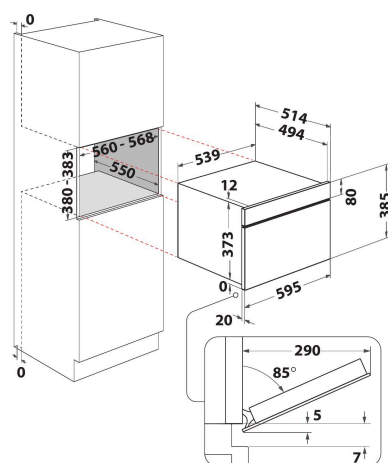

AMW 731/WH

12NC: 858773129940

EAN-kod: 8003437395147

Whirlpool

SENSING THE DIFFERENCE

- 6th Sense sensorteknik, autoprogram
- 6TH Sense CRISPfunktion med CRISPpanna
- Crisp funktion, laga mat och baka på mikrotid
- Ugnsvolym: 31 liter
- Jet Menu Crisp, autoprogram för tillagning
- Jet Start: snabbstart på full effekt (30 sek/tryck)
- Jet Defrost funktion, snabb och jämn upptining
- Max. mikrovågseffekt: 1000 W
- Greppvänligt handtag
- Roterade bottenplatta: \varnothing 32,5 cm
- Frontventilation
- Lucka öppnas nedåt
- Medföljer: Crisppanna
- Crispfunktion med crisppanna
- Favoriter
- 3 tillagningsfunktioner: mikrovågor, grill, crisp
- Grillgaller