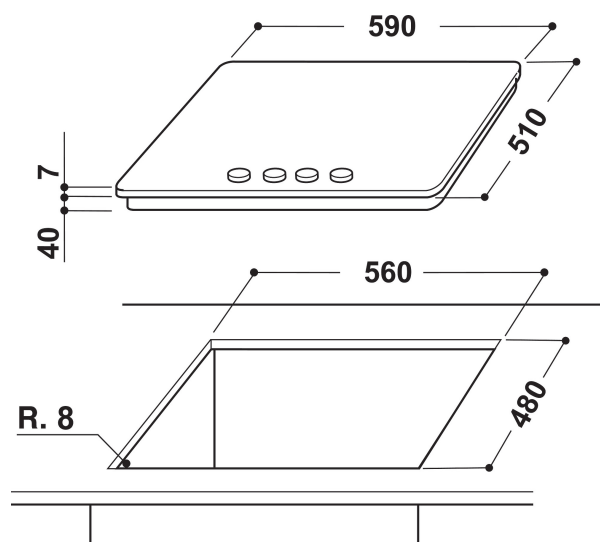

GMW 6422/IXL EE

12NC: 859991546390

Codul GTIN (EAN): 8003437231759

Whirlpool

SENSING THE DIFFERENCE

- Suporturi pentru cratițe fontă
- Dispozitiv de siguranță electromagnetic pentru fiecare arzător
- Selectoare Brushed chrome
- Grătare 2 W Collection Aphrodite 2 Cast Iron
- Front Comenzi
- Plită 60 cm
- Tip de aprindere: Buton
- Arzătoare 4
- Arzătoare 4: 1 Semi-rapid 1750 arzător W, 1 Rapid 3500 arzător W, 1 Semi-rapid 1750 arzător W și 1 Auxiliar 1000 arzător W.
- Dimensiuni ÎxLxA: 41x590x510 mm
- Dimensiuni nișă ÎxLxA: 38x560x480 mm
- Tensiune: 230 V
- Valoare nominală racord gaz: 8000 W
- Tip gaz: G20

Plita pe gaz Whirlpool: 4 arzatoare pe gaz - GMW 6422/IXL EE

Specificatii plita pe gaz Whirlpool: suprafata rezistenta cu efort minim de curatare.

iXelium

Otel inox de inalta densitate si rezistenta cu pana la 6x mai mare la temperaturi inalte fata de un otel obisnuit. Nu se ingalbeneste nu imbatraneste si se curata foarte usor, chiar si cu o laveta cu apa calda.

Grup de produse	Plita
Tipul de construcție	Incorporabil
Tip de control	N/A
Tipul de control al setărilor	-
Număr de arzătoare pe gaz	4
Număr de zone de gătit electrice	0
Număr de zone electrice	0
Număr de zone cu vitroceramica	0
Număr de zone cu halogen	0
Număr zone pe inducție	0
Număr de zone cu încălzire electrică	0
Localizare a panoului de control	Front
Materialul suprafeței de bază	Inoxclearcoat
Culoarea principală a produsului	Inoxclearcoat
Conectarea electrică (W)	0
Rating pentru conectarea la gaz (W)	8000
Curent (A)	0,2
Tensiune (V)	230
Frecvență (Hz)	50
Lungimea cablului de alimentare electrică (cm)	85
Tip de conectare	Fara
Conexiune gaz	Cilindric
Lățimea produsului	590
Înălțimea produsului	41
Adâncimea produsului	510
Înălțime minimă a nișei	38
Lățime minimă a nișei	560
Adâncime nișă	480
Greutate netă (kg)	10.1
Programe automate	Fara