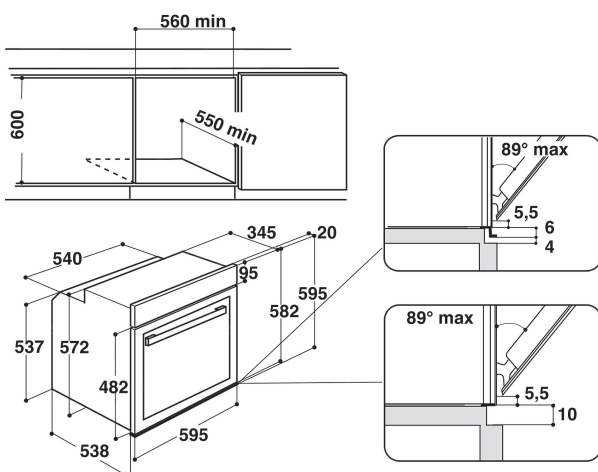

AKZM 6600/IX

12NC: 852566061100

EAN-kod: 8003437827846

Whirlpool

SENSING THE DIFFERENCE

PRODUKTEGENSKAPER

Produktgrupp	Ugn
Produktnamn	AKZM 6600/IX
Färg	Inox
Konstruktion	Inbyggd
Typ av reglage	Mekanisk och elektronisk kombination
Typ av kontrollinställning och signalenheter	-
Vred för håll	Saknas
Vilka hålltyper kan anslutas	-
Automatiska program	Ja
Ström	16
Spänning	230
Frekvens	50
Nätkabelns längd	130
Elkontakt	Saknas
Djup med dörren öppen i 90°	-
Höjd	595
Bredd	595
Djup	564
Min inbyggnadshöjd i nisch	0
Min inbyggnadsbredd i nisch	0
Inbyggnadsdjup i nisch	0
Nettovikt	40
Nettovolym	73
Typ av ugnrensning	Pyrolys
Galler	1
Bakplåtar	3