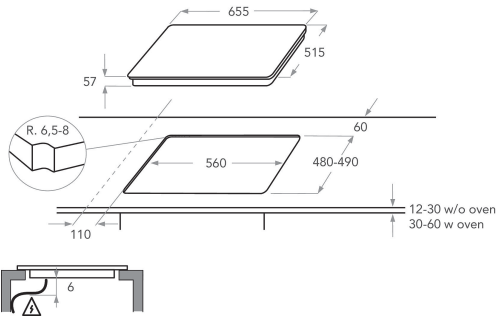

## TUOTTEEN AVAINTIEDOT

Tuoteryhmä	Keittotaso
Rakenteen tyyppi	Kalusteisiin sijoitettava
Ohjauksen tyyppi	Elektroninen
Ohjaus- ja signaalilaitteiden tyyppi	-
Kaasupolttimien lukumäärä	0
Sähköisten keittoalueiden lukumäärä	4
Sähkölevyjen lukumäärä	0
Keraamisten keittoalueiden lukumäärä	0
Halogeenikeittoalueiden lukumäärä	0
Induktiokeittoalueiden lukumäärä	8
Lämpimänäpitoalueiden lukumäärä	0
Ohjauspaneelin sijainti	Front
Pintamateriaali	Lasi
Tuotteen pääväri	Musta
Liitännän arvo	7400
Kaasuliitännän arvo	0
Virta	32,2
Jännite	230
Taajuus	50/60
Virtajohdon pituus	150
Pistokkeen tyyppi	Ei
Kaasuliitäntä	N/A
Tuotteen leveys	655
Tuotteen korkeus	57
Tuotteen syvyys	515
Asennustilan minimikorkeus	30
Asennustilan minimileveys	560
Asennustilan syvyys	480
Nettopaino	14.1
Automaattiset ohjelmat	On