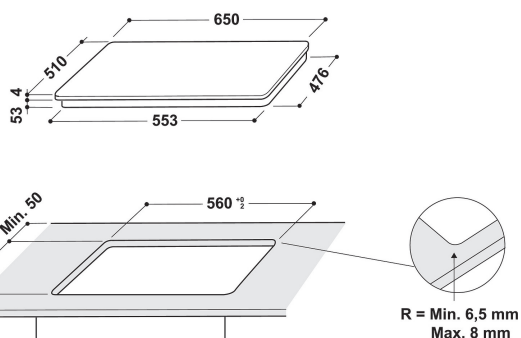

SMO 654 OF/BT/IXL/N

12NC: 859991534440

EAN-kode: 8003437209857

Whirlpool

SENSING THE DIFFERENCE

- Unik Ixelium overflatebehandling beskytter mot riper og gir enklere rengjøring
- 6th Sense teknologi
- Antall induksjonssoner som kan brukes samtidig: 4
- Lett å installere
- FlexiMax, fleksibel kokesone for store og små gryter
- SmartSense-assistert matlaging med 7 funksjoner: koke, småkoke, holde varm, smelte, steke, grille, kaffe/moka
- Automatisk kjeleregistrering
- Restvarmeindikasjon
- Barnesikring
- Varmeskapfunksjon
- På/Av bryter
- Automatisk funksjon for grilling (med grillpanne)
- Småkokefunksjon
- Lavtemperaturfunksjon for smelting
- Funksjon for brygging av mochakaffe

Whirlpool induksjonstopp - SMO 654 OF/BT/IXL/N

6 induksjonskokesoner. flexiCook-soneteknologi lar deg kombinere flere kokeplater til en enkelt sone for større gryter og panner. Lettforståelig glidebryter som forenkler innstillingen av apparatet. Denne glasskeramiske induksjonplattetoppen fra Whirlpool har følgende egenskaper: Elegant teknologi som varmer opp pannen, ikke plattetoppen, og dermed reduserer energispredning og gir et perfekt resultat. Elektrisk strømforsyning.

FlexiMax

More space for your daily creations thanks to a 28% larger surface.

SmartSense

Great results, recipe after recipe, with 6TH SENSE sensors' temperature adjustments.

iXelium

Glans som varer. Den revolusjonerende iXelium-behandlingen beskytter koketoppen mot riper og korrosjon, og sørger for at den alltid har perfekt glans. Og den er enkel å gjøre ren- alt du trenger er vann og en myk klut.

Grill

The Grill function is designed to cook your grilled dishes to perfection, thanks to a special heat detector that constantly monitors the cooking temperature.

Moka

The Moka function is tailored for moka use.

Fleksibel matlaging

Automatiske effektinnstillinger. Velg kokefunksjon på berøringsskjermen, så vil koketoppen automatisk justere effektnivået etter dette.

Frontkontroller

Få full kontroll på tilberedning. Kontrollpanelet er praktisk plassert på plattetoppens fremkant og er intuitivt brukervennlig.

Induction technology

Raskere, mer energieffektiv matlaging. Induksjonsteknologi varmer pannen, ikke koketoppen, reduserer spredning av energien med 10 %, og gir perfekte resultater.

EasyDisplay

Control all cooking zones just by sliding your finger.

Energikontroll

Enestående energieffektivitet. Med energikontrollfunksjonen kan du stille inn koketoppens effektnivå, så du unngår å overbelaste strømmettet i boligen.