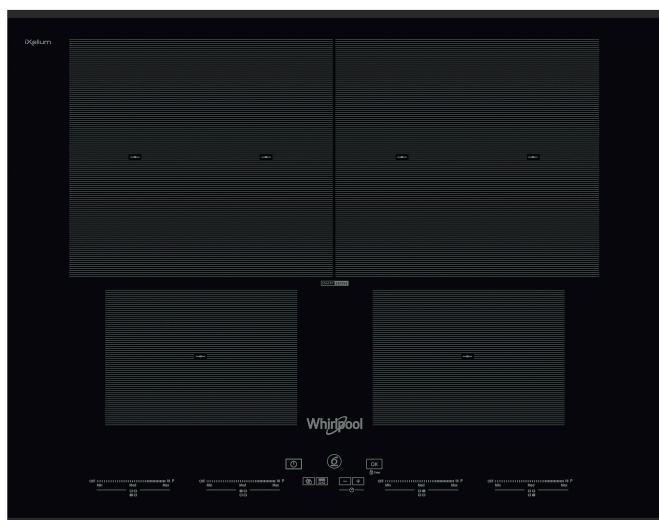

SMO 654 OF/BT/IXL/N

12NC: 859991534440

EAN-kode: 8003437209857

Whirlpool

SENSING THE DIFFERENCE

- Unik Ixelium overflatebehandling beskytter mot riper og gir enklere rengjøring
- 6th Sense teknologi
- Antall induksjonssoner som kan brukes samtidig: 4
- Lett å installere
- FlexiMax, fleksibel kokesone for store og små gryter
- SmartSense-assistert matlaging med 7 funksjoner: koke, småkoke, holde varm, smelte, steke, grille, kaffe/moka
- Automatisk kjeleregistrering
- Restvarmeindikasjon
- Barnesikring
- Varmeskapfunksjon
- På/Av bryter
- Automatisk funksjon for grilling (med grillpanne)
- Småkokefunksjon
- Lavtemperaturfunksjon for smelting
- Funksjon for brygging av mochakaffe

Whirlpool induksjonstopp - SMO 654 OF/BT/IXL/N

6 induksjonskokesoner. flexiCook-soneteknologi lar deg kombinere flere kokeplater til en enkelt sone for større gryter og panner. Lettforståelig glidebryter som forenkler innstillingen av apparatet. Denne glasskeramiske induksjonplattetoppen fra Whirlpool har følgende egenskaper: Elegant teknologi som varmer opp pannen, ikke plattetoppen, og dermed reduserer energispredning og gir et perfekt resultat. Elektrisk strømforsyning.

Grill

The Grill function is designed to cook your grilled dishes to perfection, thanks to a special heat detector that constantly monitors the cooking temperature.

Moka

The Moka function is tailored for moka use.