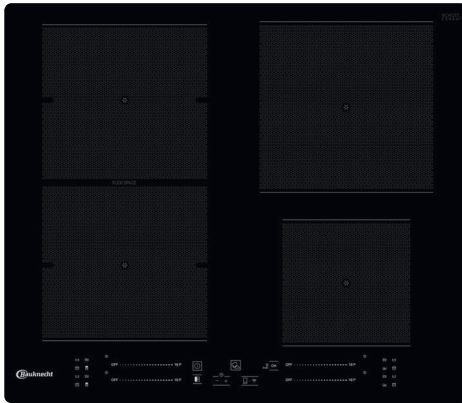

BS 8460F NE

Induktions-Kochfeld (60 cm)

Bauknecht

Für mich und mein Zuhause

Kindersicherung

60 cm

59 cm

Home net

TOP 4

- FlexiSpace – flexible Kochzone
- ActiveHeat – professionelles Kochen mit voreingestellten Temperaturzonen
- My Menu – 4 Automatik-Funktionen
- Direct Access – Touch Control mit Slider-Funktion für jede Kochzone

SCHWARZ

BS 8460F NE

EAN 40 11577 85674 3

DESIGN

- Rahmenlos

KOCHZONEN

- 4 elektronisch geregelte **Induktions-Kochzonen**, mit Schmelzstufe und Turbostufe
- eine Flexizone
- Alle Kochzonen mit Booster-Funktion
- **FlexiSpace** – flexible Kochzone
- Einfache Bedienung durch vorne angeordnete Bedienelemente
- **Vorne links:** 19/20 cm Ø, 1750 Watt, **Booster** 2000 Watt
- **Vorne rechts:** 14,5 cm Ø, 1200 Watt, **Booster** 1600 Watt
- **Hinten links:** 19/20 cm Ø, 1750 Watt, **Booster** 2000 Watt
- **Hinten rechts:** 21 cm Ø, 2100 Watt, **Booster** 3000 Watt

AUSSTATTUNG

- **My Menu** – 4 Automatik-Funktionen: Kochen, Köcheln (Simmern), Warmhalten, Schmelzen
- **ActiveHeat** – professionelles Kochen, Sieden oder Warmhalten mit voreingestellten Temperaturzonen
- Touch Control mit Slider-Funktion
- Direct Access – Touch Control mit Slider-Funktion für jede Kochzone
- Digitalanzeige der eingestellten Leistung für jede Kochzone
- Mit Simmer-Funktion zum Kochen auf niedriger Garstufe
- Timer für jede Kochzone mit Abschaltautomatik (1 – 99 Min.)
- 4-fach Restwärmeanzeige
- Kindersicherung
- Kontrolllampe
- Hauptschalter Ein/Aus