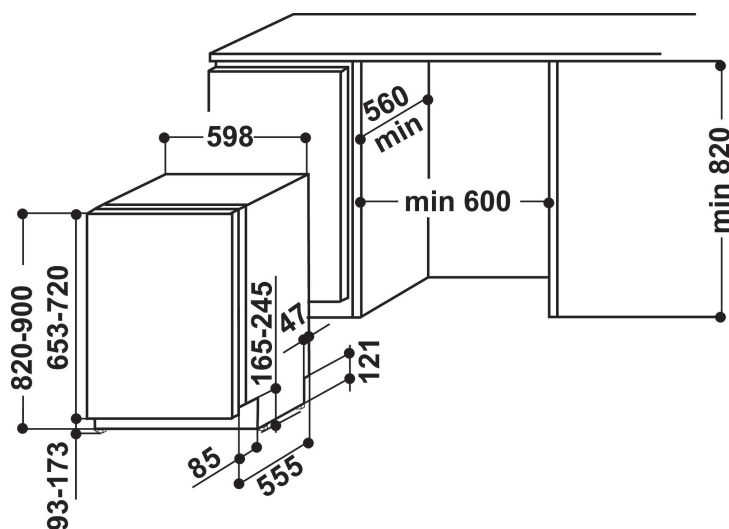

WRIC 3C26

12NC: 859991009550

Kod EAN: 8003437204791

Whirlpool

SENSING THE DIFFERENCE

- Typ montażu: Do zabudowy
- Klasa energetyczna A++
- Ustawienia miejsca 14
- Inteligentna technologia 6-ty Zmysł
- Poziom hałas: 46 dB(A)
- 9.5 litrów zużycia wody na cykl (2660 litrów rocznie)
- Samoczyszczący system filtracji Autoclean
- Programowanie czasu startu do 12 godzin
- Cichy
- FlexiSpace
- Kosze: górny i dolny (wyciągane, regulowane, składane półki zapewniają optymalne zarządzanie przestrzenią w zmywarce)
- Opcja zmywania strefowego Multizone
- Koszyk na sztućce
- Tabletki
- Intensywny 65°C

Zmywarka do zabudowy Whirlpool: kolor srebrny, pełnowymiarowa - WRIC 3C26

Cechy zmywarki do zabudowy Whirlpool: kolor srebrny. Doskonała klasa energetyczna A++ zmniejszająca zużycie energii. Regulowane stopki zapewniają idealną stabilność, nawet na nierównej powierzchni. Doskonała siła mycia gwarantuje perfekcyjne rezultaty. Wyjątkowa siła suszenia gwarantuje perfekcyjne rezultaty.

Opcja mycia z jednym koszem

Wyjątkowo małe zużycie wody. Opcja mycia z jednym koszem pozwala umyć niewielką liczbę talerzy bez czekania, aż zmywarka się zapełni. Ciesz się doskonałymi rezultatami zmywania i niskim zużyciem wody.

NaturalDry

The automatic door opening at the end of the program ensures better and more natural drying. This system guarantees higher energy efficiency and better drying results.

Opóźnienie startu

Stworzone specjalnie dla Ciebie. Opcja opóźnienia startu pozwala ustawić zmywarkę tak, by rozpoczęła cykl w wybranej przez Ciebie chwili, co pozwala zaoszczędzić zarówno czas, jak i energię.

14 miejsc na naczynia

Tyle przestrzeni, ile potrzebujesz. Zmywarka Whirlpool ma 14 uniwersalnych miejsc na naczynia, dzięki czemu zawsze masz tyle przestrzeni, ile potrzebujesz.

Cicha

Cicha praca. Twoja zmywarka Whirlpool została stworzona, aby zapewniać idealne rezultaty mycia przy najmniejszym możliwym hałasie.

Technologia 6-ty Zmysł

Bez mycia wstępnego. Technologia 6-ty Zmysł zapewnia idealne rezultaty zmywania bez mycia wstępnego, namaczania lub szorowania ręcznego, a jednocześnie obniża zużycie wody i zmniejsza koszty.

Klasa energetyczna A++

Wysoka klasa energetyczna. Dzięki klasie energetycznej A++ ta zmywarka Whirlpool zapewnia doskonałe rezultaty, oszczędzając przy tym wodę i energię.

Elastyczne opcje zmywania

Idealne zarządzanie przestrzenią. Zwiększaj, zmniejszaj lub modyfikuj przestrzeń wewnątrz swojej zmywarki tak, jak tylko chcesz, dzięki koszykom modułowym i składanym uchwytem.