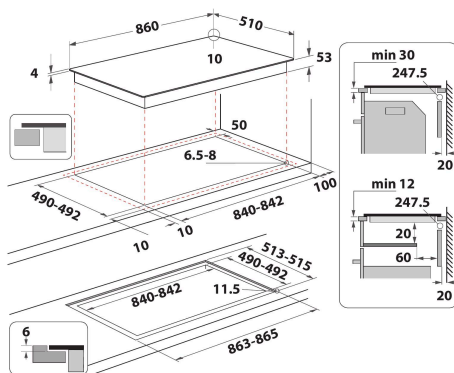

## PRODUKTINFORMASJON

Produktgruppe	Koketopp
Konstruksjonstype	Bygg-inn
Betjeningstype	Elektronisk
Type betjeningsinnstillinger og varselenheter	-
Antall gassbrennere	0
Antall elektriske kokesoner	4
Antall elektriske plater	0
Antall highlightplater	0
Antall halogenplater	0
Antall induksjonsplater	10
Antall elektriske varmesoner	0
Plasseringen til betjeningspanelet	Front
Overflatemateriale	Glass Ixellium
Hovedfarge på produktet	Svart
Tilkoblingseffekt	11000
Gasseffekt	0
Gasstype	N/A
Strøm	46,5
Spenning	380-415
Frekvens	50/60
Lengden på strømledningen	170
Støpseltype	Nei
Gasstilkobling	N/A
Bredde på produktet	860
Høyde på produktet	57
Dybde på produktet	510
Minste nisjhøyde	30
Minste nisjebredde	840
Nisjedybde	490
Nettvekt	22.4
Automatiske programmer	Ja