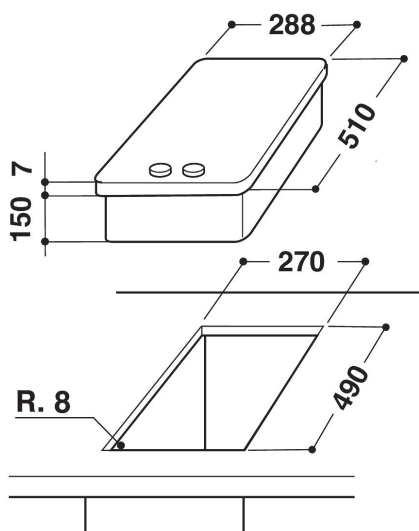

- På/Av-omkopplare
- Frontmatad kontroll
- 30 cm bred
- Mekanisk kontroll
- Färg: Rostfri
- Anslutningskabel medföljer
- 1 kokplattor
- 1 Frypan 1600W
- Produktmått (HxBxD): 10x290x510 mm
- Inbyggnadsmått, max. (HxBxD): 150x270x490 mm
- Anslutningseffekt: 1600 W
- Spänning: 230 V