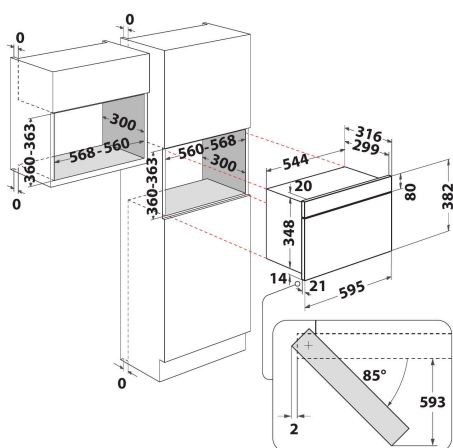

# Whirlpool

SENSING THE DIFFERENCE

- Ovnsvolum: 22 liter
- Jet Start: hurtigstart på full effekt (30 sek/trykk)
- Jet Defrost-funksjon, rask og jevn tining
- Maks. mikrobølgeeffekt: 750 W
- Roterende bunnplate, diameter: 25 cm
- Tallerkenens maks. diameter: 280 mm
- Ventilasjon framme
- Sidehengslet dør
- Tilberedningsfunksjon: mikrobølger
- Tilkoplingseffekt: 1300 W
- Kontrollpanel med grønn LED-display
- Barnesikring
- 4 effektinnstillinger
- 3D mikrobølgesystem
- Produktmål HxBxD: 382x595x320 mm
- 750 W, 4 effektinnstillinger
- Maksimal nisjehøyde: 365 mm