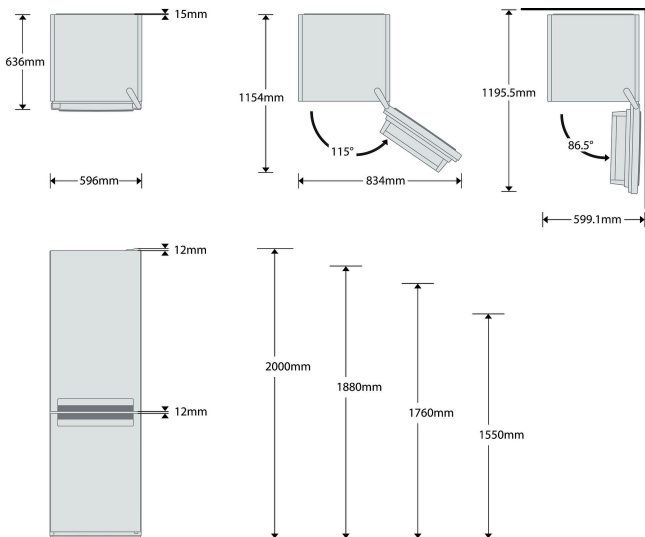

- Energiklasse A+
- 6TH Sense-sensorteknologi
- Kapasitet, netto: 337 liter (Kjøl: 226 l + Frys: 111 l)
- Produktmål (HxBxD): 1888x595x663 mm
- Dører som kan hengsles om
- Støynivå: 38 dB(A)
- LessFrost-system i fryseren
- Hurtig nedkjøling
- Klimaklasse SN-T
- Frysekapasitet: 5 Kg/24 h
- Døralarm
- Automatisk avrimingssystem
- Tid for temperaturstigning 24 h
- Justerbar temperatur
- Ventilasjonssystem
- Type belysning: LED
- Xlent Fit, kan plasseres i hjørne eller nisje