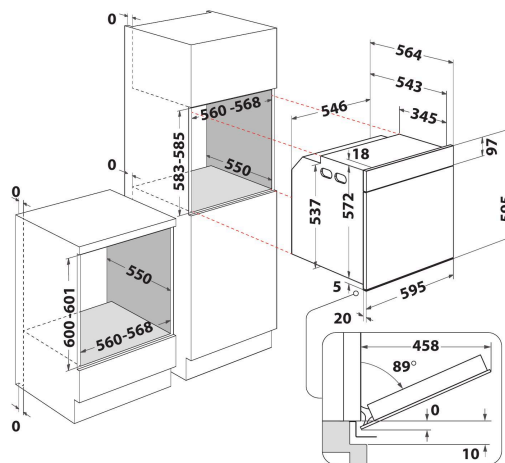

AKZ9 9480 NB

12NC: 859991639410

Code EAN: 8003437835858

Whirlpool

SENSING THE DIFFERENCE

- Le programmateur 6TH SENSE pour des résultats toujours parfaits
- La fonction pyrolyse assure un nettoyage impeccable en un seul geste.
- Classe énergétique A+
- Cavité 73 L
- Cook3 permet de cuire parfaitement et simultanément sur 3 niveaux, sans mélange de goût ni d'odeur
- Ready2Cook
- Cuisson à air pulsée
- Ventilation turbo
- Gril
- Cavité en émail facile à nettoyer
- Turbo Gril
- Maxi Cooking
- Levage de pâte
- Fonction Pizza/Pain

Four multifonction encastrable Whirlpool: couleur noire, pyrolyse - AKZ9 9480 NB

Ce four encastrable Whirlpool présente les caractéristiques suivantes : technologie d'autonettoyage utilisant un cycle à haute température pour réduire en cendres les résidus alimentaires, qui peuvent ensuite être facilement nettoyés d'un coup d'éponge. Technologie électrique de pointe rendant possible des économies d'énergie sur la cuisson de vos mets. Lampe halogène gage de meilleures performances énergétiques. Technologie exclusive 6ème SENS permettant de choisir parmi une variété de recettes préprogrammées, tandis que votre four règle automatiquement le type, la température et la durée de la cuisson, pour des résultats parfaits. Chaleur pulsée qui vous permet de faire cuire jusqu'à 3 plats en même temps sans risque d'en mélanger les odeurs.

6ème Sens Accès Direct

Profitez de 20 fonctions automatiques avec la technologie 6ème SENS qui gère la température et le temps de cuisson pour vous. Choisissez la fonction selon vos besoins parmi les 6 catégories d'aliments : - Lasagne - Viande - Poisson - Légumes - Gâteaux et pâtisseries - Pizzas et pain

Préchauffage rapide

Fonction préchauffage rapide, puissant système de convection permettant d'atteindre rapidement la bonne température.

Chaleur pulsée

La chaleur pulsée permet de cuire sur 3 niveaux simultanément, des plats différents, sans mélange d'odeurs ni de goûts grâce à une distribution uniforme de la chaleur.

Chaleur Pulsée

La chaleur pulsée permet de cuire sur 3 niveaux simultanément, des plats différents, sans mélange d'odeurs ni de goûts grâce à une distribution uniforme de la chaleur.

Fermeture douce

Fermeture en douceur. Grâce à ses charnières au mouvement ralenti, la porte du four se ferme sans effort, avec un mouvement doux et silencieux.